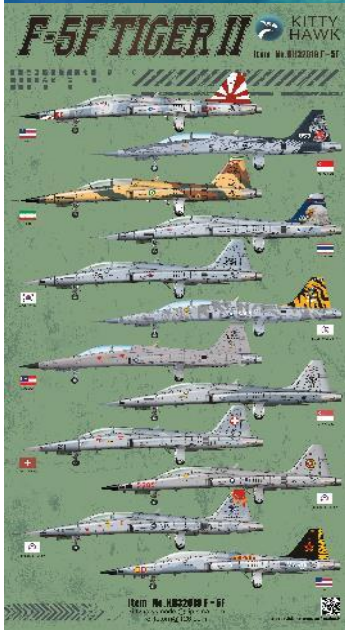

ご予約承ります 9月入荷予定です

2018.08.09

キティホークモデル新製品のご案内

キティホークモデルの新製品 1/32 F-5F タイガー II のご案内です。1/32スケールプラキットでは初の「複座型」です。

←デカール12種付属

←↑レジン製フィギュア2体とラダー付き

| 品番             | 品名                | JAN Code      | 税抜<br>小売価格 | 御注文(個) |
|----------------|-------------------|---------------|------------|--------|
| KIT<br>KH32019 | 1/32 F-5F タイガー II | 4589913254725 | ¥13,100    | NEW!   |