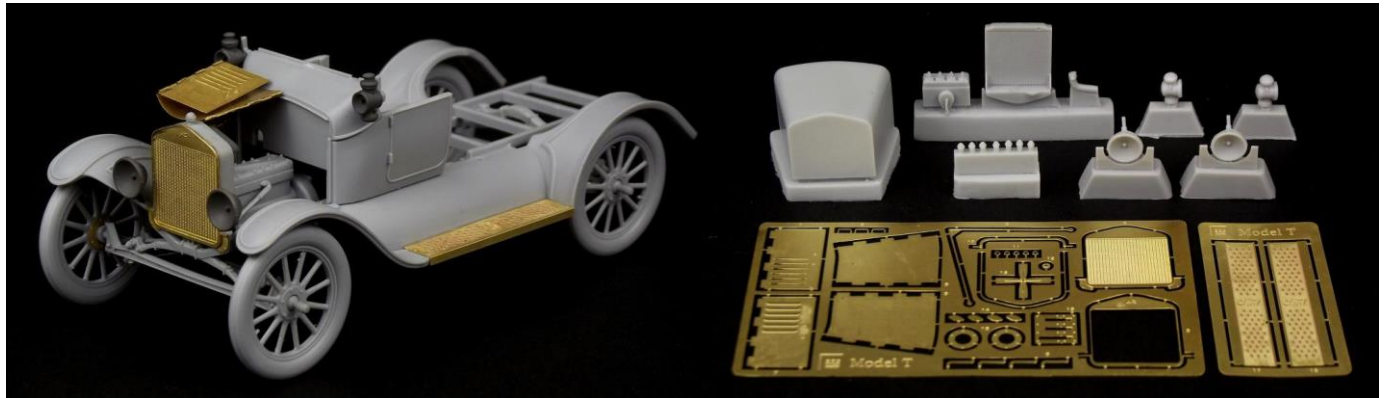

ハンガリーのSBSモデルから新製品のICM 1/35 モデルT用アップデートセット2点ご案内です。どちらもレジンパーツとエッチングパーツがセットになった商品です。モデラーの目線で「ここをディテールアップしたい」という願望から生まれたディテールアップセットです。

SBM35035 ↑

内容:

- ・レジンパーツ: フロントライト、ラジエーター、バッテリー等
 - ・エッチングパーツ: ランボード(乗降の際の踏み板)、ファン、エンジンカバー等
- ※エッチングのエンジンカバーを成形する際に使用するレジン製の型が付属しています

SBM35036 ↓

内容:

- ・レジンパーツ: 運転席クッション、タープ、スペアタイヤ、物入れ等
- ・エッチングパーツ: ヒンジ、ラッチ、車体金具等

品番	品名	JAN Code	税抜 小売価格	御注文(個)
SBM35035	1/35 モデルT用 ベーシックアップデートパーツセット (ICM用)	4589913256620	¥2,900	NEW!
SBM35036	1/35 モデルT 救急車用 アップデートパーツセット (ICM用)	4589913256637	¥3,400	NEW!