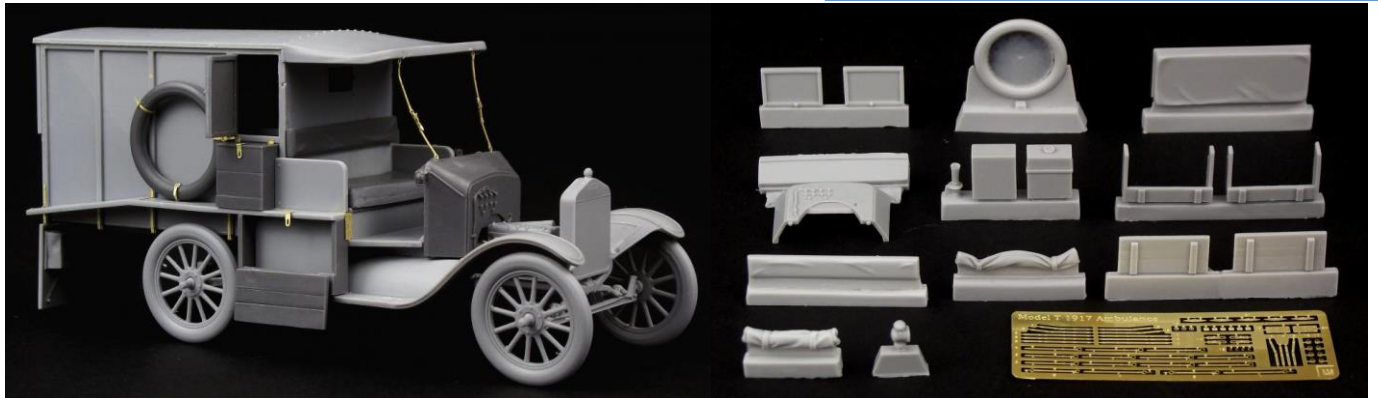

ハンガリーのSBSモデルから新製品のICM 1/35 モデルT用アップデートセット2点ご案内です。どちらもレジンパーツとエッチングパーツがセットになった商品です。モデラーの目線で「ここをディテールアップしたい」という願望から生まれたディテールアップセットです。

SBM35035 ↑

内容:

- ・レジンパーツ: フロントライト、ラジエーター、バッテリー等
 - ・エッチングパーツ: ランボード(乗降の際の踏み板)、ファン、エンジンカバー等
- ※エッチングのエンジンカバーを成形する際に使用するレジン製の型が付属しています

SBM35036 ↓

内容:

- ・レジンパーツ: 運転席クッション、タープ、スペアタイヤ、物入れ等
- ・エッチングパーツ: ヒンジ、ラッチ、車体金具等

品番	品名	JAN Code	税抜 小売価格	御注文(個)
SBM35035	1/35 モデルT用 ベーシックアップデートパーツセット (ICM用)	4589913256620	¥2,900	NEW!
SBM35036	1/35 モデルT 救急車用 アップデートパーツセット (ICM用)	4589913256637	¥3,400	NEW!