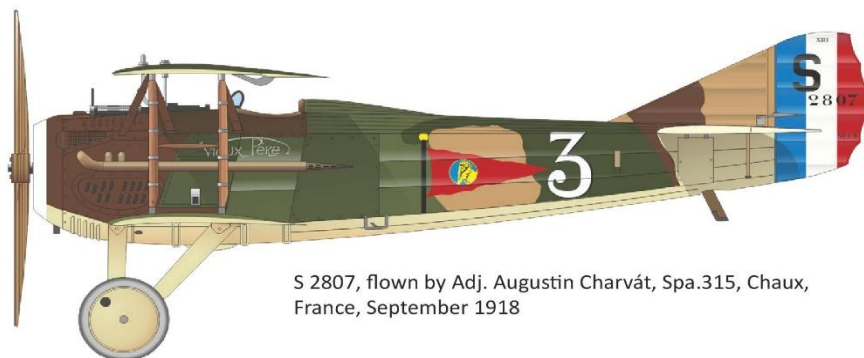

PLASTIC KITS

← 1/48「フィリブス・ユニティス」  
デュアルコンボ  
リミテッドエディション  
・アルバトロスD.Ⅲ OEFFAG 153と253が  
各1キットずつ入っているデュアルコンボ  
キットです。  
・エッチングパーツと塗装マスクシール、  
9種類のデカールが付属しています。

1/72 スパッドXIII ⇒  
「チェコスロバキア人パイロット」  
リミテッドエディション  
・エッチングパーツと塗装マスク  
シール、4種類のデカールが付属

S 2807, flown by Adj. Augustin Charvát, Spa.315, Chaux, France, September 1918

← 1/48 Fw190A-4  
ウィークエンドエディション  
・2種類のデカールが付属  
しています。

■プラスチックモデルキット

品番	製品名	JANコード	本体価格	御注文数
EDU11124	1/48「フィリブス・ユニティス」デュアルコンボ リミテッドエディション	8591437534425	¥6,000	
EDU2126	1/72 スパッドXIII「チェコスロバキア人パイロット」 リミテッドエディション	8591437534432	¥2,400	
EDU84121	1/48 Fw190A-4 ウィークエンドエディション	8591437534463	¥2,900	

御注文締切 月 日( )

貴店名

問屋様名

■ビッグシン:レジンパーツ+PEパーツのセットです。個別にお買い求めになるより約30%お買い得です。

EDUSIN64851

EDUSIN64852

品番	製品名	JANコード	本体価格	御注文数
EDU SIN64851	1/48 Fw190A-5 エssenシャルパーツセット (エデュアルド用) 内容: 648390 コックピット、48950 ランディングフラップ、648436 ブロンズ製主脚 w/脚カバー、648152 ホイール初期型の4種入り のセットです。個別に揃えると合計 ¥9,400 (税抜定価)が¥7,000 に。¥2,400お得です。	8591437534654	¥7,000	
EDU SIN64852	1/48 Fw190A-8/R2 エssenシャルパーツセット(エデュアルド用) 内容: 648426 コックピット、48974 ランディングフラップ、648437 ブロンズ製主脚 w/脚カバー、648150 ホイール後期型の4種入り のセットです。個別に揃えると合計 ¥9,400 (税抜定価)が¥7,000 に。¥2,400お得です。	8591437534661	¥7,000	