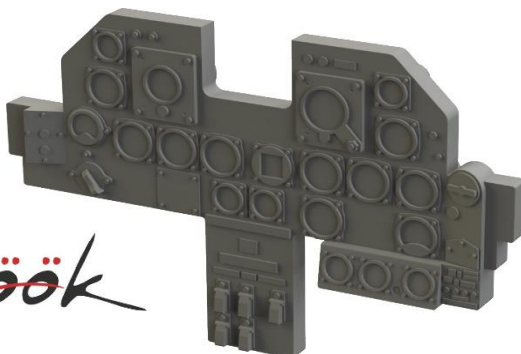

EDU634010

※上のEDU634009と634010の画像は開発中のCGです。

「ルック」シリーズ(レジン製計器盤)

- ・レジン製の塗装済み計器盤です。
- ・印刷された計器類の上にクリアレジンでコーティングを施してあり、まるで実物のような質感です。
- ・細かいステンシルまで綺麗に印刷されています。
- ・キットのパーツと置き換えるだけです。
- ・ステンレス製シートベルトがセットになっています。

■ブラッシン:レジンパーツ

品番	製品名	JANコード	本体価格	御注文数
EDU648439	1/48 Fw190D-9 胴体内機銃 (エデュアルド用)	8591437534555	¥2,000	
EDU672210	1/72 リベレーター Mk.VI ホイール (エデュアルド用)	8591437534562	¥1,000	
EDU672211	1/72 LAU-10/A ZUNI ロケット弾ポッド (2個入り)	8591437534579	¥1,300	
EDU672212	1/72 GBU-32 JDAM 米海軍型 (8個入り)	8591437534586	¥1,500	

■「ルック」シリーズ レジン製塗装済み計器盤

品番	製品名	JANコード	本体価格	御注文数
EDU634009	1/32 P-40N-1 「ルック」 計器盤 (ハセガワ/エデュアルド用)	8591437534470	¥1,300	
EDU634010	1/32 P-47D 「ルック」 計器盤 (ハセガワ/エデュアルド用)	8591437534487	¥1,300	

御注文締切 月 日 ( )

貴店名

問屋様名