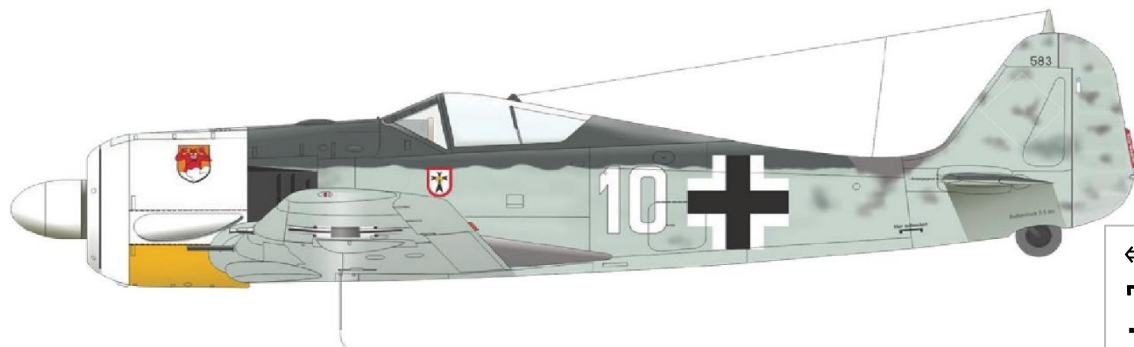

PLASTIC KITS

← 1/48「フィリブス・ユニティス」  
デュアルコンボ  
リミテッドエディション  
・アルバトロスD.Ⅲ OEFFAG 153と253が  
各1キットずつ入っているデュアルコンボ  
キットです。  
・エッチングパーツと塗装マスクシール、  
9種類のデカールが付属しています。

1/72 スパッドXIII ⇒  
「チェコスロバキア人パイロット」  
リミテッドエディション  
・エッチングパーツと塗装マスク  
シール、4種類のデカールが付属

S 2807, flown by Adj. Augustin Charvát, Spa.315, Chaux, France, September 1918

← 1/48 Fw190A-4  
ウィークエンドエディション  
・2種類のデカールが付属  
しています。

■プラスチックモデルキット

品番	製品名	JANコード	本体価格	御注文数
EDU11124	1/48「フィリブス・ユニティス」デュアルコンボ リミテッドエディション	8591437534425	¥6,000	
EDU2126	1/72 スパッドXIII「チェコスロバキア人パイロット」 リミテッドエディション	8591437534432	¥2,400	
EDU84121	1/48 Fw190A-4 ウィークエンドエディション	8591437534463	¥2,900	