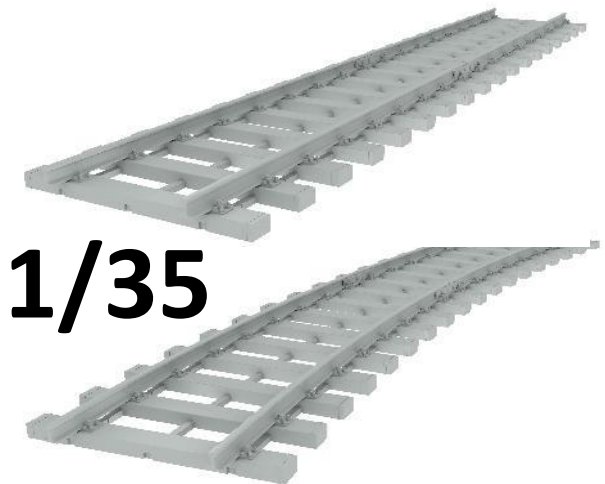

T-MODEL

## Tモデル新商品のご案内

Tモデルから新製品の1/35スケールインジェクションキット鉄道線路キット2点のご案内です。TMOTK3505は180mmの線路を作ることができます。TMOTK3505D“ダブルパック”は最長360mmの線路を作ることができます。直線と曲線のどちらでも組めます(曲線にするときはキットパーツに加工が必要となります)。

↑ TMOTK3505には90mmのレールが2本と9本の枕木、継目板のパーツが入ったランナーが2枚入っています。90mmのレールを継目板で接続することにより最長180mmの線路を作ることができます(TMOTK3505Dはそのランナーが4枚入っていますので最長360mmの線路が作れます)。

品番	品名	JAN Code	税抜 小売価格	御注文(個)
TMO TK3505	1/35 ヨーロッパ鉄道 軌道 汎用セット (180mm)	6953391972712	¥1,200	NEW!
TMO TK3505D	1/35 ヨーロッパ鉄道 軌道 汎用セット “ダブルパック”(接続時360mm)	6953391972729	¥1,900	NEW!

※メーカー都合により入荷予定月と実際の商品仕様が変更になる場合がございます。予めご了承ください。