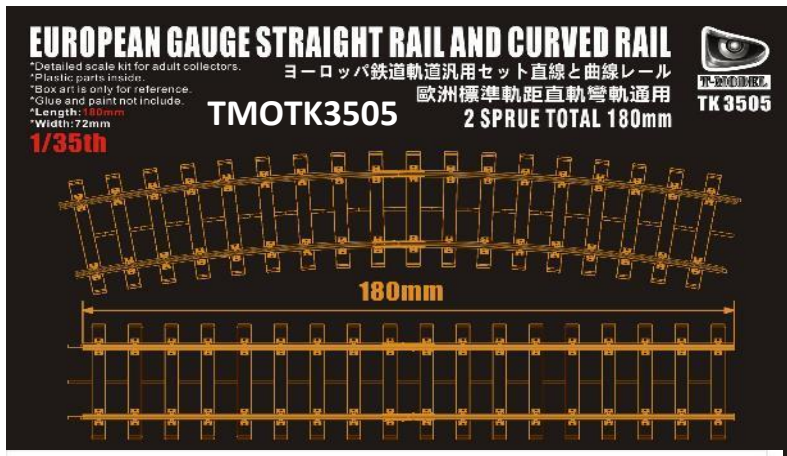

## Tモデル新商品のご案内

Tモデルから新製品の1/35スケールインジェクションキット鉄道線路キット2点のご案内です。TMOTK3505は180mmの線路を作ることができます。TMOTK3505D“ダブルパック”は最長360mmの線路を作ることができます。直線と曲線のどちらでも組めます(曲線にするときはキットパーツに加工が必要となります)。

↑ TMOTK3505には90mmのレールが2本と9本の枕木、継目板のパーツが入ったランナーが2枚入っています。90mmのレールを継目板で接続することにより最長180mmの線路を作ることができます(TMOTK3505Dはそのランナーが4枚入っていますので最長360mmの線路が作れます)。

品番	品名	JAN Code	税抜 小売価格	御注文(個)
TMO TK3505	1/35 ヨーロッパ鉄道 軌道 汎用セット (180mm)	6953391972712	¥1,200	NEW!
TMO TK3505D	1/35 ヨーロッパ鉄道 軌道 汎用セット “ダブルパック”(接続時360mm)	6953391972729	¥1,900	NEW!

※メーカー都合により入荷予定月と実際の商品仕様が変更になる場合がございます。予めご了承ください。