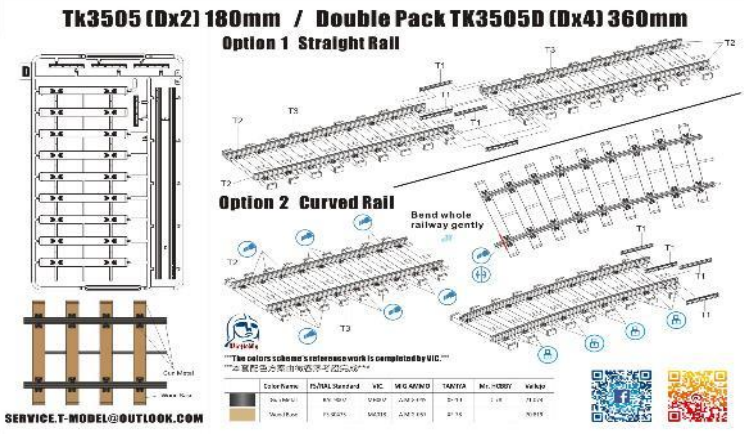

## Tモデル新商品のご案内

Tモデルから新製品の1/35スケールインジェクションキット鉄道線路キット2点のご案内です。TMOTK3505は180mmの線路を作ることができます。TMOTK3505D“ダブルパック”は最長360mmの線路を作ることができます。直線と曲線のどちらでも組めます(曲線にするときはキットパーツに加工が必要となります)。

↑ TMOTK3505には90mmのレールが2本と9本の枕木、継目板のパーツが入ったランナーが2枚入っています。90mmのレールを継目板で接続することにより最長180mmの線路を作ることができます(TMOTK3505Dはそのランナーが4枚入っていますので最長360mmの線路が作れます)。

品番	品名	JAN Code	税抜 小売価格	御注文(個)
TMO TK3505	1/35 ヨーロッパ鉄道 軌道 汎用セット (180mm)	6953391972712	¥1,200	NEW!
TMO TK3505D	1/35 ヨーロッパ鉄道 軌道 汎用セット “ダブルパック”(接続時360mm)	6953391972729	¥1,900	NEW!

※メーカー都合により入荷予定月と実際の商品仕様が変更になる場合がございます。予めご了承ください。