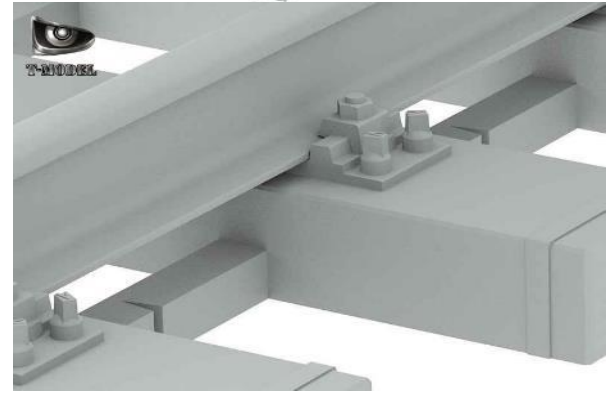

## Tモデル新商品のご案内

Tモデルから新製品の1/35スケールインジェクションキット鉄道線路キット2点のご案内です。TMOTK3505は180mmの線路を作ることができます。TMOTK3505D“ダブルパック”は最長360mmの線路を作ることができます。直線と曲線のどちらでも組めます(曲線にするときはキットパーツに加工が必要となります)。

↑ TMOTK3505には90mmのレールが2本と9本の枕木、継目板のパーツが入ったランナーが2枚入っています。90mmのレールを継目板で接続することにより最長180mmの線路を作ることができます(TMOTK3505Dはそのランナーが4枚入っていますので最長360mmの線路が作れます)。