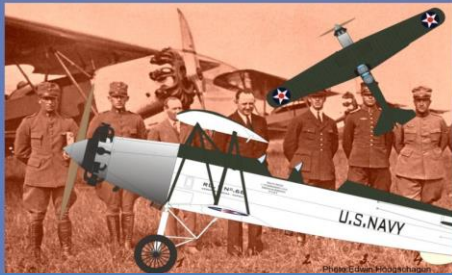

LFモデル新製品のご案内

チェコのLFモデルより新製品の1/72インジェクションキット4種ご案内です。

Romeo Ro.1

Famous multi-role biplane

PE 7217

Scale 1/72

LFMP7217

- ・新規レジン製ジュピターエンジン&エッチングパーツ付属
- ・2種類の米軍機デカールが付属

Romeo Ro.1

Famous multi-role biplane

PE 7218

Scale 1/72

LFMP7218

- ・新規レジン製ジュピターエンジン&エッチングパーツ付属
- ・3種類のイタリア空軍機デカールが付属

Weiss Manfred C.VE

Famous multi-role biplane