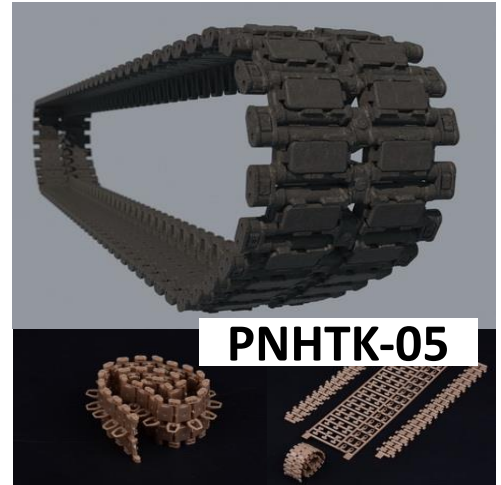

ご予約承ります 4月入荷予定

2019.03.08

パンダホビー新製品のご案内

パンダホビー新製品の 1/35 TBMP T-15 アルマータとインジェクション製可動式履帯のご案内です。

T-15歩兵戦闘車は、ロシアの重装軌式プラットフォーム「アルマータ」シリーズの一環として開発された重装軌式IFVです。同じ「アルマータ」シリーズのT-14戦車と多くのコンポーネントが共通化されていますが、用途の違いから車内レイアウトは大きく異なり一般的なIFVのレイアウトである車体前部が機関室、車体中央部が車長、砲手、操縦手の3名の乗員室、車体後部が9名の完全武装歩兵を収容する兵員室となっています。T-15はT-14とプラットフォームを共用することでT-14に匹敵する装甲防御力と機動力を有しています。今回ご案内のキットは砲塔に57mm機関砲を装備した火力支援型を立体化しています。PNH35051にはエッチングとデカールが付属しています。同梱される履帯はインジェクション製連結組立式可動履帯です。同時にご案内のPNHTK-05は、PNH35051に付属している履帯を単品販売するものです。

品番	品名	JAN Code	税抜 小売価格	御注文(個)
PNH35051	1/35 TBMP T-15 アルマータ w/57mm機関砲	4589913267558	¥7,500	NEW!
PNH TK-05	1/35 T-14 & T-15アルマータ用 プラスチック可動式履帯	4589913267541	¥2,300	NEW!

※メーカー都合により入荷予定月と実際の商品仕様が変更になる場合がございます。予めご了承ください。