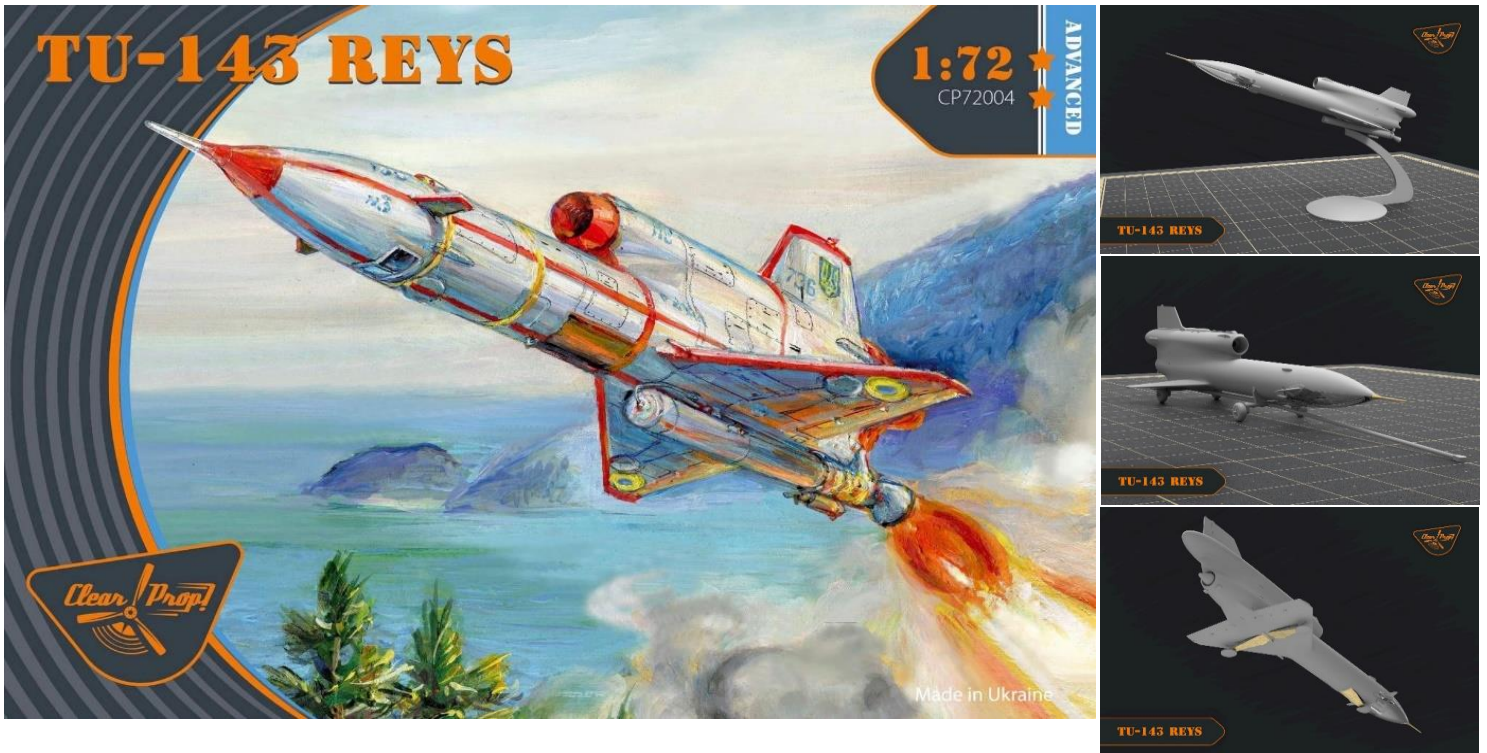

ご予約承ります 6月入荷予定

2019.04.12

クリアプロップ！新商品のご案内

ウクライナのクリアプロップ！から完全新金型の1/72 ツポレフ Tu-143 レーイス インジェクションキットのご案内です。Tu-143は1970年に初飛行した最高速度950km/h、航続距離200kmの無人戦術偵察機です。離陸時は専用トレーラーからブースターロケットを使用し発射、ブースターロケットを切り離し後ジェットエンジンに切り替えて飛行、目的地上空到達時に機首下部に搭載されたフィルムカメラ(後にテレビカメラを搭載、映像はデータリンクで基地にリアルタイムで放送)で撮影、帰投時には基地上空でカメラをパラシュートで投下しTu-143本体もパラシュートを展開し落下、回収されました。このキットはブースターロケット使用時の「発射状態」(展示スタンド付属です)か運搬時の移動用台車に乗った状態、帰還時の本体着陸パッドを展開している状態の3つから選択して組み立てることができます。カメラ窓のある機首下部は窓の形の異なる2種類がクリアパーツで付属、カメラパーツはフィルムカメラかテレビカメラを選べます。エッチングパーツと真ちゅう製ピトー管付きで、デカールは4種付属しています。完成時は全長約112mm、全幅約31mmとなります。

品番	品名	Code	税抜 小売価格	御注文(個)
CPU 72004	1/72 ツポレフ Tu-143 レーイス 無人偵察機	4589913270152	¥3,000	NEW!

※メーカー都合により入荷予定月と実際の商品仕様が変更になる場合がございます。予めご了承ください。

ご注文締切 月 日()		
貴店名	問屋様名	
こちらの注文書は http://beavercorp.jp よりPDFでダウンロードが可能です		(株)ビーバーコーポレーション