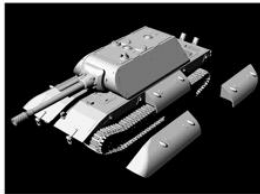

ご予約承ります 6月入荷予定です

2019.04.26

modelcollect モデルコレクト新製品のご案内

モデルコレクトより新製品 1/72 E-100重戦車w/マウス砲塔のご案内です。

modelcollect
WWW.MODELCOLLECT.COM

新金型パーツ追加

UA72307

1/72

搜模阁

1/72 SCALE
**GERMANY WWII E-100
HEAVY TANK WITH MOUSE TURRET**

車体、転輪、履帯、エンジン等が新金型パーツとして追加されています。

品番	品名	JAN Code	税抜 小売価格	御注文(個)
MOD UA72307	1/72 WW.Ⅱ ドイツ軍 E-100重戦車 w/マウス砲塔 (新金型パーツ追加版)	4589913272804	¥3,000	NEW!