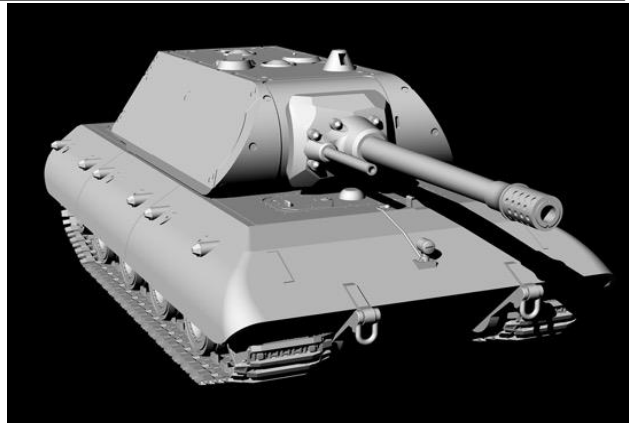

ご予約承ります 6月入荷予定です

2019.04.26

modelcollect モデルコレクト新製品のご案内

モデルコレクトより新製品 1/72 E-100重戦車w/マウス砲塔のご案内です。

modelcollect
WWW.MODELCOLLECT.COM

新金型パーツ追加

UA72307

1/72

搜模阁

1/72 SCALE
**GERMANY WWII E-100
HEAVY TANK WITH MOUSE TURRET**

車体、転輪、履帯、エンジン等が新金型パーツとして追加されています。

品番	品名	JAN Code	税抜 小売価格	御注文(個)
MOD UA72307	1/72 WW.Ⅱ ドイツ軍 E-100重戦車 w/マウス砲塔 (新金型パーツ追加版)	4589913272804	¥3,000	NEW!