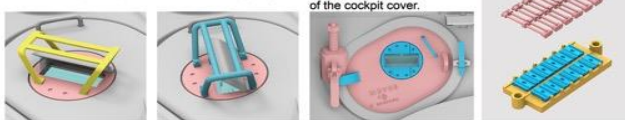

The cover of periscope can be rotated to any angle.