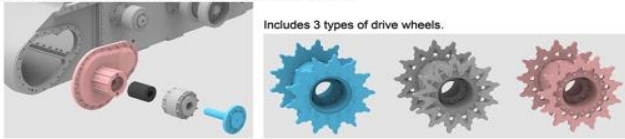

ライフフィールドモデル新商品のご案内

Includes 3 types of drive wheels.