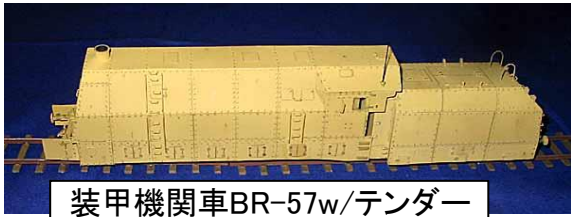

マッハ2製品のご案内

大好評につきマッハ2のミリタリー系ブランド、アルマゲドンから1/72ドイツ軍装甲列車 BP44 インジェクションプラスチックキット2点が再入荷いたします。どちらも上級者向けキットとなります。

・MA2AR02内容:

装甲機関車BR-57w/テンダー、装甲砲車、装甲指揮車、76.2mm砲&装甲対空車、戦車運搬車w/38(t)G型戦車、戦車駆逐車x 各1、約1メートルの線路パーツと15体のドイツ兵フィギュアです。完成時は全長約1000mmとなります。

装甲機関車BR-57w/テンダー

装甲砲車

装甲指揮車

76.2mm砲&装甲対空車

戦車運搬車w/38(t)G型戦車

戦車駆逐車

・MA2AR02bis内容: 装甲砲車、装甲指揮車、76.2mm砲&装甲対空車、戦車運搬車w/38(t)G型戦車、戦車駆逐車 x 各1、約1メートルの線路パーツと15体のドイツ兵フィギュアのセットです(MA2AR02からBR-57w/テンダーを除いたものです)。実際のBP44は基本的にBR-57機関車1台とこの5種の列車 x 2台ずつで構成されていたので、MA2AR02とMA2AR02bisを組み合わせることで実車の構成を再現出来ます。この状態では完成時には全長約2000mmとなります。