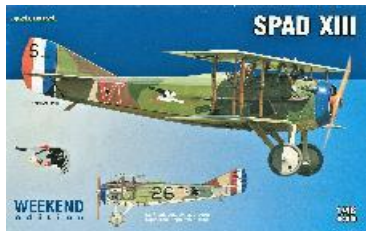

EDU8425

品番	品名	バーコード	税抜 小売価格	御注文(個)
EDU84141	1/48 スピットファイア Mk.XVI バブルトップ	8591437505944	¥2,700	
EDU84145	1/48 メッサーシュミット Bf110F 夜間戦闘機	8591437841455	¥3,800	
EDU84147	1/48 Bf109F-2	8591437527168	¥3,300	
EDU84151	1/48 スピットファイア LF Mk.Ixc	8591437535118	¥2,900	
EDU84164	1/48 メッサーシュミット Bf109E-1	8591437841646	¥2,200	
EDU84165	1/48 Bf109E-3	8591437841653	¥2,200	
EDU8422	1/48 ニューポール Ni-11	8591437507962	¥2,000	
EDU8425	1/48 スパッド XIII	8591437498826	¥2,600	
EDU8465	1/48 I-16 Type18	8591437084654	¥1,800	

今回ご案内の在庫商品は数に限りがございますので、注文書到着順に発送いたします。

品切れの際はご容赦ください(注文残とは致しません)

貴店名	問屋様名	http://beavercorp.jp
こちらの注文書は http://beavercorp.jp よりPDFでダウンロードが可能です