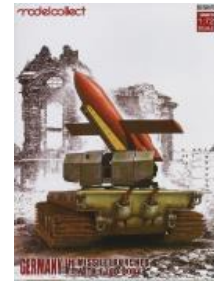

modelcollect モデルコレクト従来品のご案内です

MODUA72051

MODUA72053

MODUA72054

MODUA72061

MODUA72068

MODUA72071

MODUA72076

MODUA72081

MODUA72085

品番	品名	JANコード	税抜 小売価格	御注文(個)
MODUA72051	1/72 ロシア軍 A-222 130mm 自走沿岸砲システム「ペーレク」	4589913210400	¥6,400	
MODUA72053	1/72 WWIIドイツ E-50自走砲 w/105/L62砲 (エッチング、金属砲身付)	4589913207653	¥2,600	
MODUA72054	1/72 WWIIドイツ E-75 自走砲 128/L55砲 装備	4589913209978	¥2,600	
MODUA72061	1/72 T-80UE-1主力戦車	4589913197428	¥2,600	
MODUA72068	1/72 ドイツ軍 E-100 超重戦車 w/マウス砲塔	4589913245075	¥2,800	
MODUA72071	1/72 WWIIドイツ軍 V1ミサイル w/E-100車台利用発射台	4589913216495	¥2,800	
MODUA72076	1/72 ドイツ ライトホター 1 ミサイル w/ E-100車台自走砲架	4589913221796	¥3,100	
MODUA72081	1/72 E-100C型超重戦車	4589913226173	¥2,800	
MODUA72085	1/72 S-300PMU1/PMU2(SA-20 グランブル) 5P85SE ミサイルランチャー	4589913232266	¥5,400	