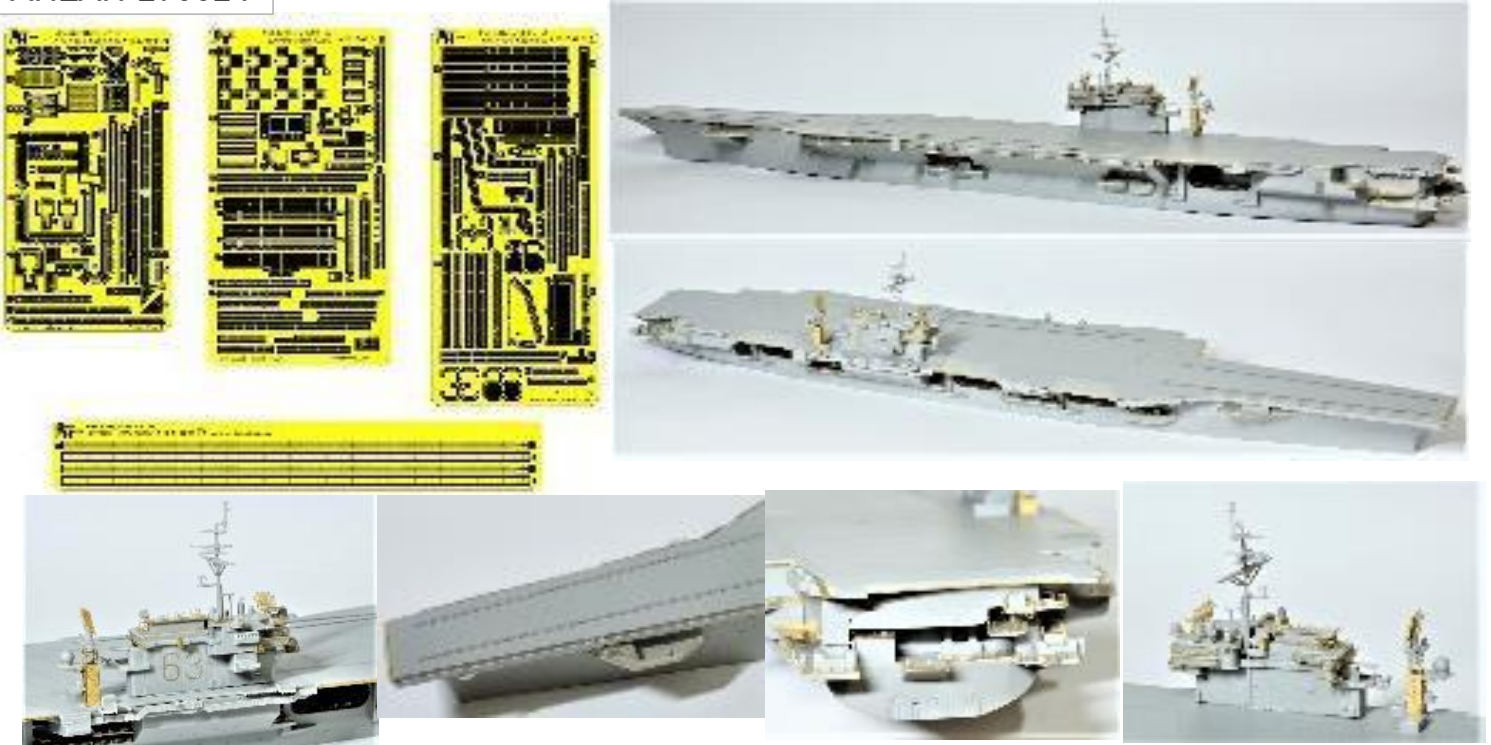

アーティストホビーより、1/700スケールの『アメリカ海軍航空母艦キティーホークエッチングパーツ基本セット』のご案内です。

キティーホークは1961年4月にフィラデルフィア海軍造船所で就役しました。その後、ベトナム戦争に参加し、艦載機部隊の活躍により海軍殊勲部隊章を授与されるなど、活躍しました。1973年に艦種を攻撃空母(CVA)から汎用空母(CV)に改修され、汎用空母に転換された初の太平洋艦隊所属空母となりました。1988年から1991年2月に艦の寿命延長計画を実施し、1992年から1993年の中東における数々の作戦に参加しました。母港を横須賀に移し、日本に馴染みのあるアメリカの航空母艦と言えます。2001年には対テロ戦争に参加して、特殊部隊の支援に従事。そして、2009年1月31日に退役となり就役から48年間の任務に幕を下ろしました。

AH LAH 270024

セット内容はエッチングパーツ4枚の構成で、艦橋部分等をディティールアップ出来る内容となっています。

品番	品名	JAN Code	税抜 小売価格	御注文(個)
AH LAH 270024	1/700 アメリカ海軍 航空母艦 キティホーク エッチングパーツ基本セット (トランペッター用)	4589913275997	¥2,200	

※メーカー都合により入荷予定月と実際の商品仕様が変更になる場合がございます。予めご了承ください。