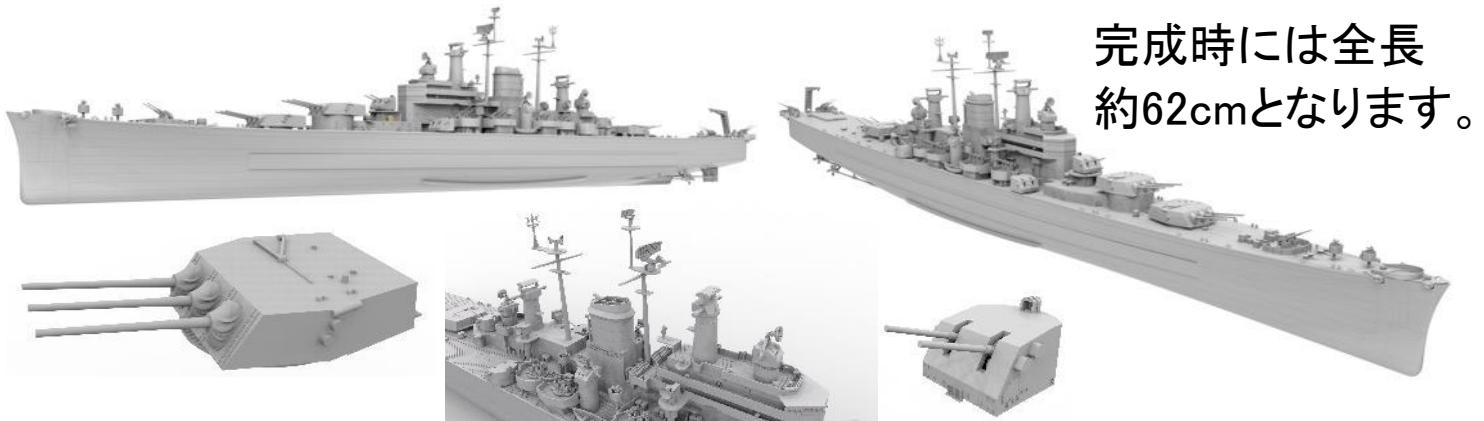

# ご予約承ります 9月入荷予定 ベリーファイア新製品のご案内

2019.07.11

ベリーファイア新製品 1/350 米海軍 重巡洋艦 USSセーラム CA-139のご案内です。

完成時には全長  
約62cmとなります。

USSセーラム CA-139はアメリカ海軍の重巡洋艦でデモイン級重巡洋艦の2番艦です。1945年7月起工、1947年3月に命名され進水し、1949年5月就役しました。ケースに入った装薬を使用する世界初の自動装填装置を搭載した主砲を持ったこの艦は、就役後は訓練演習と主にヨーロッパでの救援任務などに終始しました。一度も実戦を経験することなく1959年1月に退役、モスボール保存された後1994年10月からはマサチューセッツ州クインシーにて博物館船として公開されています。このキットに金属製のアンカーチェーンとエッチングが付属したフルハルモデルです。迫力満点の大スケールに繊細なディテールを併せ持ったキットです。

品番	品名	JAN Code	税抜 小売価格	御注文(個)
VFM 350919	1/350 米海軍重巡洋艦 USS セーラム CA-139	4589913280472	¥16,200	NEW!

※メーカー都合により入荷予定月と実際の商品仕様が変更になる場合がございます。予めご了承ください。

<b>ご注文締切 月 日( )</b>		
貴店名	問屋様名	
<p>こちらの注文書は <a href="http://beavercorp.jp">http://beavercorp.jp</a> よりPDFでダウンロードが可能です</p>		(株)ビーバーコーポレーション