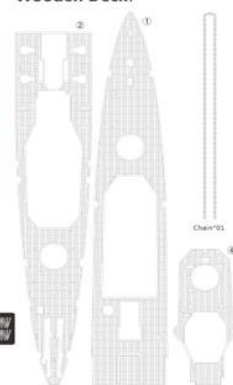

ご予約承ります 10月入荷予定 ベリーファイア新製品のご案内

2019.08.27

ベリーファイアより新製品の1/350スケールディテールアップパーツのご案内です。

1/350 HMS Heavy Cruiser Exeter 1939 Detail Up Set

For Trumpeter 05350

NO.VF350020

Very Fire Technology Co., Ltd.
Copyright ©2016
R&D Building NO.6
Wu Da Yuan, East Road
Optics Valley, China

1/350 イギリス海軍 重巡洋艦
HMS エクセター用の精密な
ディテール満載のディテール
アップパーツです。

CNC Scribed Brass Part:

Photo Etching:

A, B, C, D, E, F, G, H, I (Total: 9 Sheets)

Wooden Deck:

セット内容: ・エッチング・真鍮挽物・レジンパーツ
・木製甲板・金属製チェーン

品番	品名	JAN Code	税抜 小売価格	御注文(個)
VFM350020	1/350 イギリス海軍 重巡洋艦 HMS エクセター用ディテールアップ パーツ (トランペッター 05350用)	4589913284005	¥26,900	NEW!