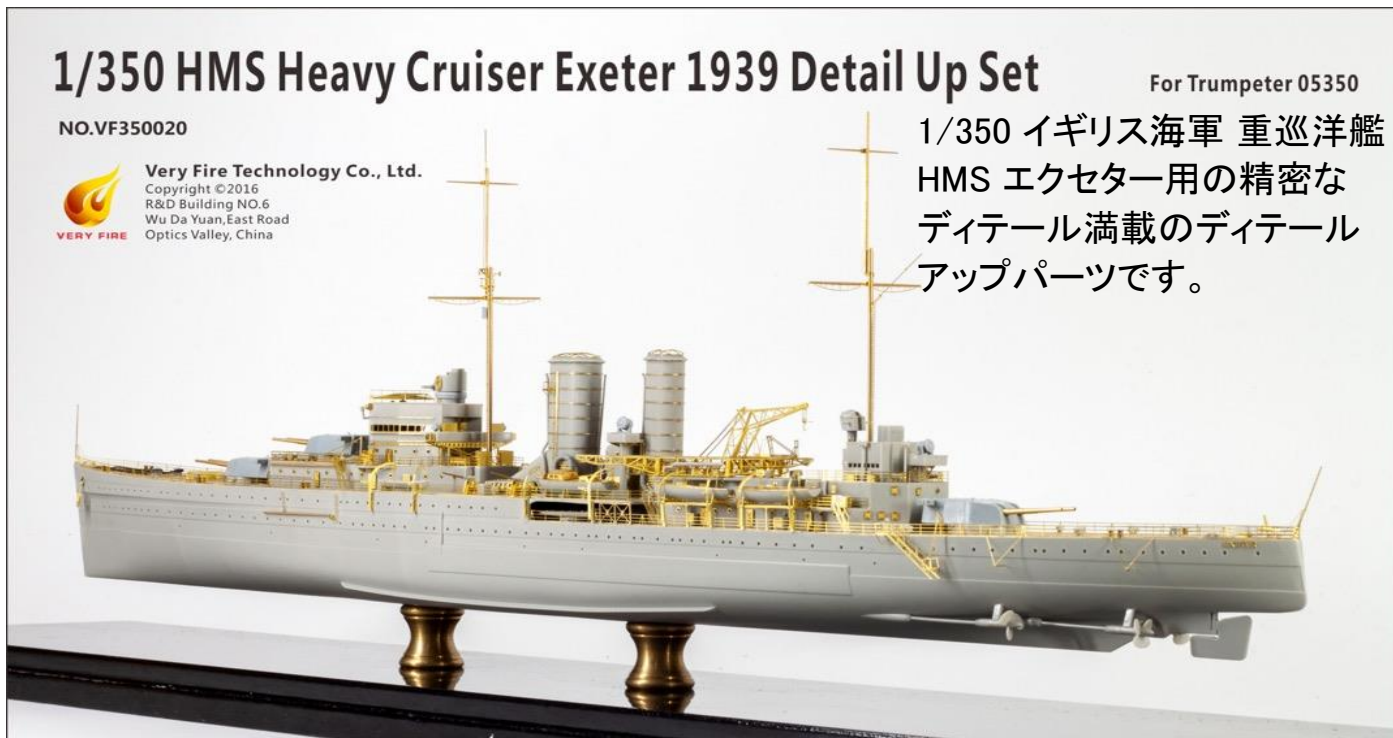

ご予約承ります 10月入荷予定 ベリーファイア新製品のご案内

2019.08.27

ベリーファイアより新製品の1/350スケールディテールアップパーツのご案内です。

1/350 HMS Heavy Cruiser Exeter 1939 Detail Up Set

For Trumpeter 05350

NO.VF350020

Very Fire Technology Co., Ltd.
Copyright ©2016
R&D Building NO.6
Wu Da Yuan, East Road
Optics Valley, China

1/350 イギリス海軍 重巡洋艦
HMS エクセター用の精密な
ディテール満載のディテール
アップパーツです。

CNC Scribed Brass Part:

Photo Etching:

A, B, C, D, E, F, G, H, I (Total: 9 Sheets)

Wooden Deck:

セット内容: ・エッチング・真鍮挽物・レジンパーツ
・木製甲板・金属製チェーン

品番	品名	JAN Code	税抜 小売価格	御注文(個)
VFM350020	1/350 イギリス海軍 重巡洋艦 HMS エクセター用ディテールアップ パーツ (トランペッター 05350用)	4589913284005	¥26,900	NEW!