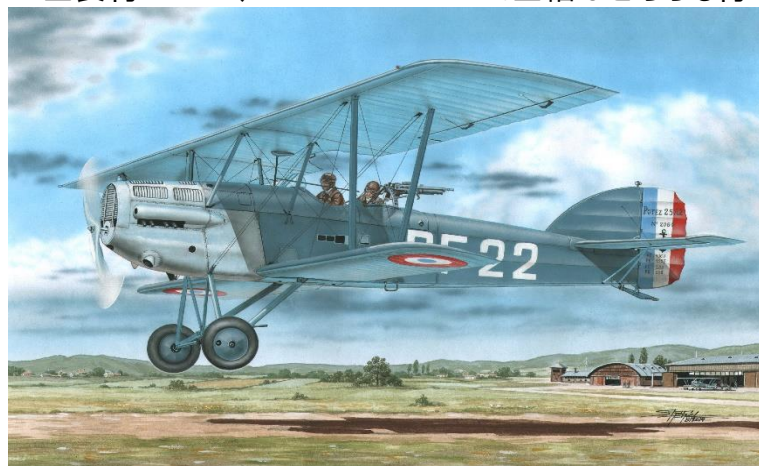

アズールフロム新製品のご案内

フランスのアズールフロムから新商品 1/72 ポテーズ25 A2/B2の2点ご案内です。ポテーズ25 は1920年代に設計されたフランスの単発複座複葉機です。戦闘、護衛、戦術爆撃、偵察など多用途に使用されることを目的として作られた多目的戦闘爆撃機であり、1920年代後半から1930年代初めにかけて20ヶ国以上の空軍で標準的な多目的機として運用されました。また多くのレースに参加し実績を残したことで、当時最も成功したフランス機の1つとなりました。本機は郵便機など民間機としても活躍し、サン＝テグジュペリがアエロポスタル社で郵便飛行士として勤務時に執筆した小説「夜間飛行」に登場する郵便機のモデルになったと言われています。ポテーズ25 はポーランドなどいくつかの国がライセンス生産を行い、様々なエンジンを搭載しフロートや橋を装備した機体も製作されました。この**完全新金型**キットにはそれぞれ4種類のデカールが付属しています。完成時はFR0037 が全長約126mm、FR0038が128mmで全幅はどちらも約196mmとなります。