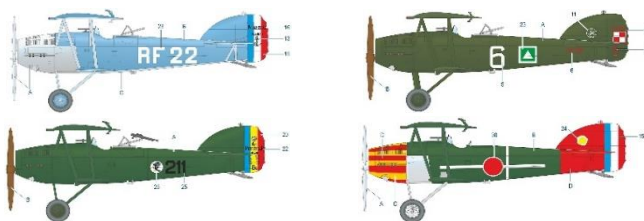

アズールフロム新製品のご案内

フランスのアズールフロムから新商品 1/72 ポテーズ25 A2/B2の2点ご案内です。ポテーズ25 は1920年代に設計されたフランスの単発複座複葉機です。戦闘、護衛、戦術爆撃、偵察など多用途に使用されることを目的として作られた多目的戦闘爆撃機であり、1920年代後半から1930年代初めにかけて20ヶ国以上の空軍で標準的な多目的機として運用されました。また多くのレースに参加し実績を残したことで、当時最も成功したフランス機の1つとなりました。本機は郵便機など民間機としても活躍し、サン＝テグジュペリがアエロポスタル社で郵便飛行士として勤務時に執筆した小説「夜間飛行」に登場する郵便機のモデルになったと言われています。ポテーズ25 はポーランドなどいくつかの国がライセンス生産を行い、様々なエンジンを搭載しフロートや橋を装備した機体も製作されました。この**完全新金型**キットにはそれぞれ4種類のデカールが付属しています。完成時はFR0037 が全長約126mm、FR0038が128mmで全幅はどちらも約196mmとなります。

← AZUFR0037 付属しているデカールは：フランス海軍、ポーランド空軍、ルーマニア空軍、日本陸軍の4種です。

AZUFR0038 付属しているデカールは：ギリシア空軍x1、ルーマニア空軍 x 2、ユーゴスラヴィア陸軍 x1の4種です。 →

品番	品名	JAN Code	税抜 小売価格	御注文(個)
AZU FR0037	1/72 ポテーズ25 A2/B2 ローヌ 12Eb エンジン搭載機	8594071086633	¥5,600	NEW!
AZU FR0038	1/72 ポテーズ25 A2/B2 イスパノ・スイザ 12Lb エンジン搭載機	8594071086640	¥5,600	NEW!