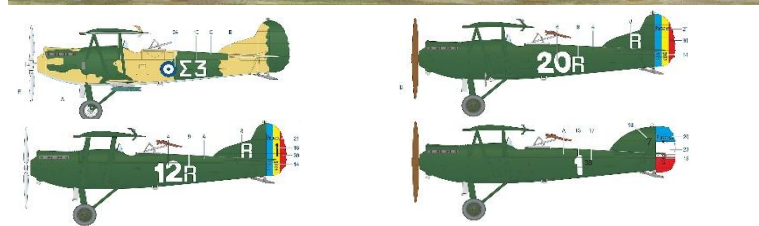

AZUFR0038 付属しているデカールは：ギリシア空軍x1、ルーマニア空軍 x 2、ユーゴスラヴィア陸軍 x1の4種です。 →