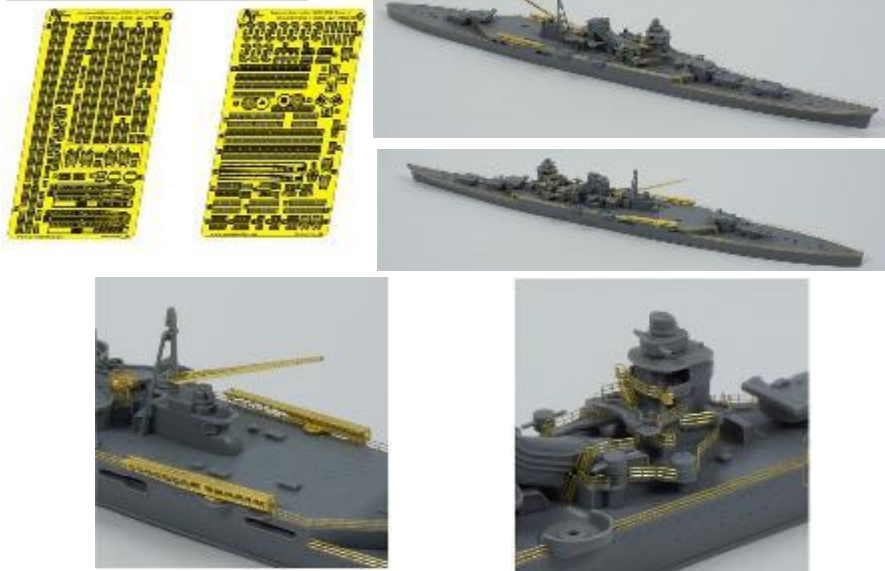

今回ご案内する新製品は、1/700 スケールの軽巡洋艦時の最上と航空巡洋艦最上、そして、姉妹艦の重巡洋艦三隈の各エッチングパーツ基本セットの3製品で御座います。二隻とも、第二次大戦前はロンドン軍縮条約に基づき軽巡洋艦として建造されましたが、太平洋戦争突入前に条約失効、後に主砲を15.5cm三連装砲から20.3cm連装砲に換装して重巡洋艦として改装されました。今回ご紹介する製品は軍縮条約時の軽巡最上と、二次大戦中に航空巡洋艦に改装された最上の2パターンと重巡洋艦に改装された三隈です。

AHLAH270026

AHLAH270027

AHLAH270030

品番	品名	JAN Code	税抜 小売価格	御注文(個)
AHLAH 270026	1/700 日本海軍 軽巡洋艦 最上 エッチングパーツ 基本セット (タミヤ用)	4589913283015	¥1,300	
AHLAH 270027	1/700 日本海軍 重巡洋艦 三隈 エッチングパーツ 基本セット (タミヤ用)	4589913283022	¥1,300	
AHLAH 270030	1/700 日本海軍 航空巡洋艦 最上 エッチングパーツ 基本セット (タミヤ用)	4589913283053	¥1,300	