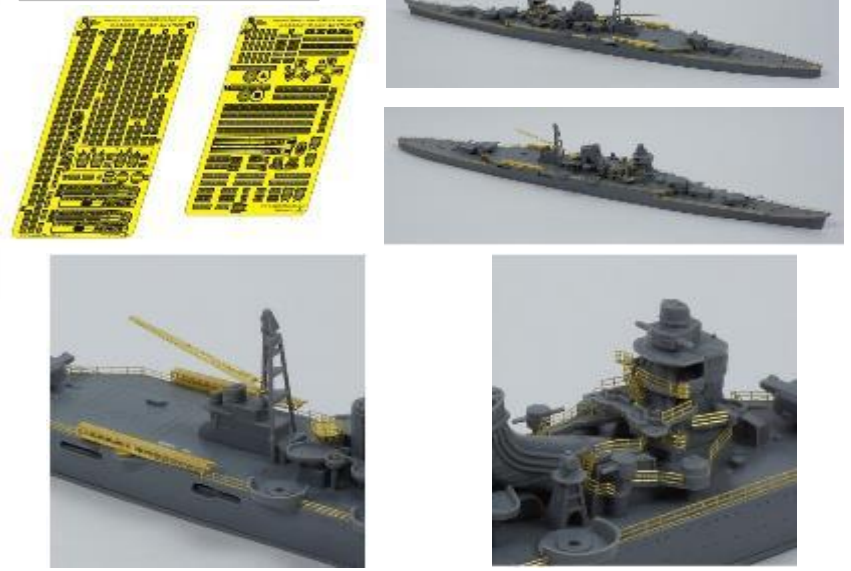

今回ご案内する新製品は、1/700 スケールの軽巡洋艦時の最上と航空巡洋艦最上、そして、姉妹艦の重巡洋艦三隈の各エッチングパーツ基本セットの3製品で御座います。二隻とも、第二次大戦前はロンドン軍縮条約に基づき軽巡洋艦として建造されましたが、太平洋戦争突入前に条約失効、後に主砲を15.5cm三連装砲から20.3cm連装砲に換装して重巡洋艦として改装されました。今回ご紹介する製品は軍縮条約時の軽巡最上と、二次大戦中に航空巡洋艦に改装された最上の2パターンと重巡洋艦に改装された三隈です。

AHLAH270026

AHLAH270027

AHLAH270030

品番	品名	JAN Code	税抜 小売価格	御注文(個)
AHLAH 270026	1/700 日本海軍 軽巡洋艦 最上 エッチングパーツ 基本セット (タミヤ用)	4589913283015	¥1,300	
AHLAH 270027	1/700 日本海軍 重巡洋艦 三隈 エッチングパーツ 基本セット (タミヤ用)	4589913283022	¥1,300	
AHLAH 270030	1/700 日本海軍 航空巡洋艦 最上 エッチングパーツ 基本セット (タミヤ用)	4589913283053	¥1,300	