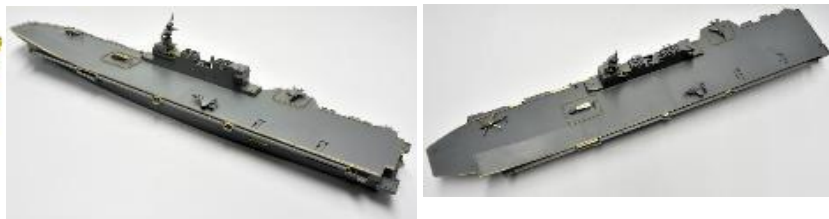

AHLAH 270020

エッチング製 離着装置（ランディングギア）は
戦闘機F-35の離着陸状態の特徴を再現

附属のエッチングパーツ及びエッチングテンプレートは
DDH183出荷号でも製作可能

AHLAH 270021

品番	品名	JAN Code	税抜 小売価格	御注文(個)
AHLAH 270020	1/700 DDV192 空母 いぶき エッチングパーツ (タミヤ用)	4589913263215	¥2,600	
AHLAH 270021	1/700 ロシア海軍 巡洋戦艦 イズメール エッチングパーツ (コンブリック用)	4589913269682	¥2,600	