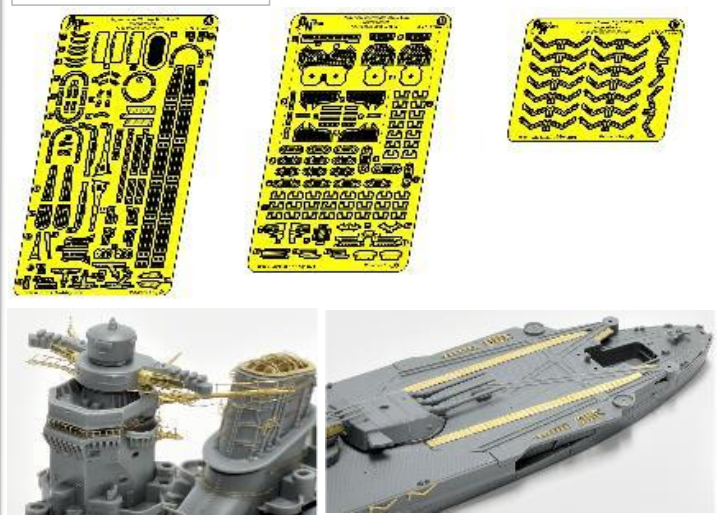

AHLAH 270022

AHLAH 270023

AHLAH 370022

AHLAH 370023

品番	品名	JAN Code	税抜 小売価格	御注文(個)
AHLAH 270022	1/700 日本海軍 戦艦 大和 エッチングパーツ 基本セット (ピットロード用)	4589913276017	¥1,800	
AHLAH 270023	1/700 日本海軍 戦艦 武蔵 エッチングパーツ 基本セット (ピットロード用)	4589913276024	¥1,800	
AHLAH 370022	1/700 日本海軍 戦艦 大和 エッチングパーツ ディテールアップグレードセット (ピットロード用)	4589913276031	¥1,800	
AHLAH 370023	1/700 日本海軍 戦艦 武蔵 エッチングパーツ ディテールアップグレードセット (ピットロード用)	4589913276048	¥1,800	