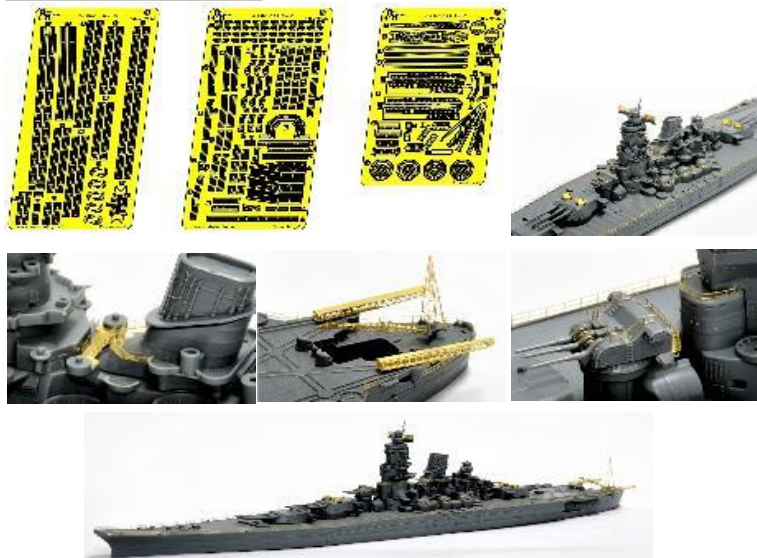

AHLAH 270022

AHLAH 270023

AHLAH 370022

AHLAH 370023

品番	品名	JAN Code	税抜 小売価格	御注文(個)
AHLAH 270022	1/700 日本海軍 戦艦 大和 エッチングパーツ 基本セット (ピットロード用)	4589913276017	¥1,800	
AHLAH 270023	1/700 日本海軍 戦艦 武蔵 エッチングパーツ 基本セット (ピットロード用)	4589913276024	¥1,800	
AHLAH 370022	1/700 日本海軍 戦艦 大和 エッチングパーツ ディテールアップグレードセット (ピットロード用)	4589913276031	¥1,800	
AHLAH 370023	1/700 日本海軍 戦艦 武蔵 エッチングパーツ ディテールアップグレードセット (ピットロード用)	4589913276048	¥1,800	