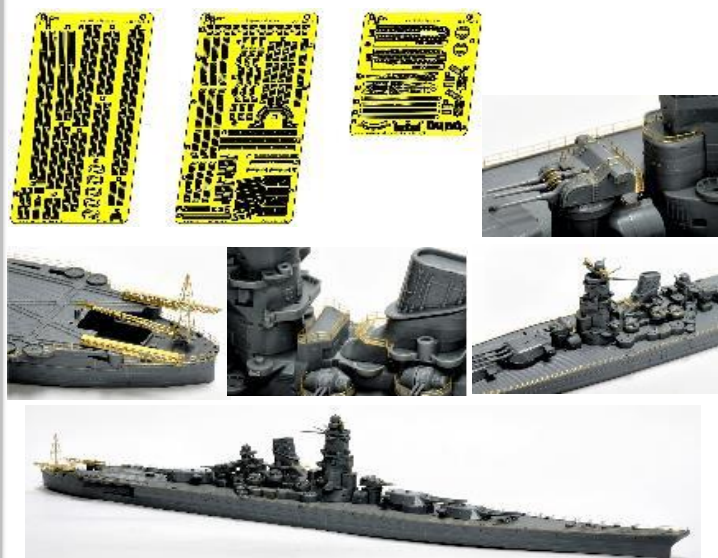

AHLAH 270022

AHLAH 270023

AHLAH 370022

AHLAH 370023

品番	品名	JAN Code	税抜 小売価格	御注文(個)
AHLAH 270022	1/700 日本海軍 戦艦 大和 エッチングパーツ 基本セット (ピットロード用)	4589913276017	¥1,800	
AHLAH 270023	1/700 日本海軍 戦艦 武蔵 エッチングパーツ 基本セット (ピットロード用)	4589913276024	¥1,800	
AHLAH 370022	1/700 日本海軍 戦艦 大和 エッチングパーツ ディテールアップグレードセット (ピットロード用)	4589913276031	¥1,800	
AHLAH 370023	1/700 日本海軍 戦艦 武蔵 エッチングパーツ ディテールアップグレードセット (ピットロード用)	4589913276048	¥1,800	