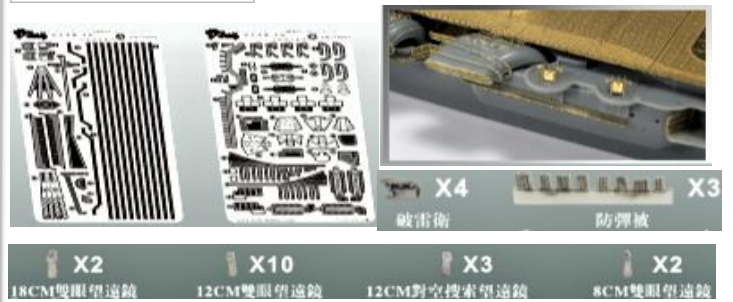

AHLAH 370001

AHLAH 370002

AHLAH 370003

AHLAH 370004

AHLAH 670001

日本版特典 駆逐艦 雷 1899

スーパーセットには日本限定販売特典として、「駆逐艦 雷」が入っています。

品番	品名	JAN Code	税抜 小売価格	御注文(個)
AHLAH 370001	1/700 日本海軍 航空母艦 飛龍 エッチングパーツ 基本セット (フジミ用)	4589913275478	¥2,900	
AHLAH 370002	1/700 日本海軍 航空母艦 飛龍 飛行甲板 エッチングパーツ (フジミ用)	4589913275485	¥8,400	
AHLAH 370003	1/700 日本海軍 航空母艦 飛龍 武器アップグレードセット (フジミ用)	4589913275492	¥3,800	
AHLAH 370004	1/700 日本海軍 航空母艦 飛龍 デティールアップグレードセット (フジミ用)	4589913275508	¥4,000	
AHLAH 670001	1/700 日本海軍 航空母艦 飛龍 スーパーセット (日本限定販売特典入り) (フジミ用)	4589913275614	¥20,000	