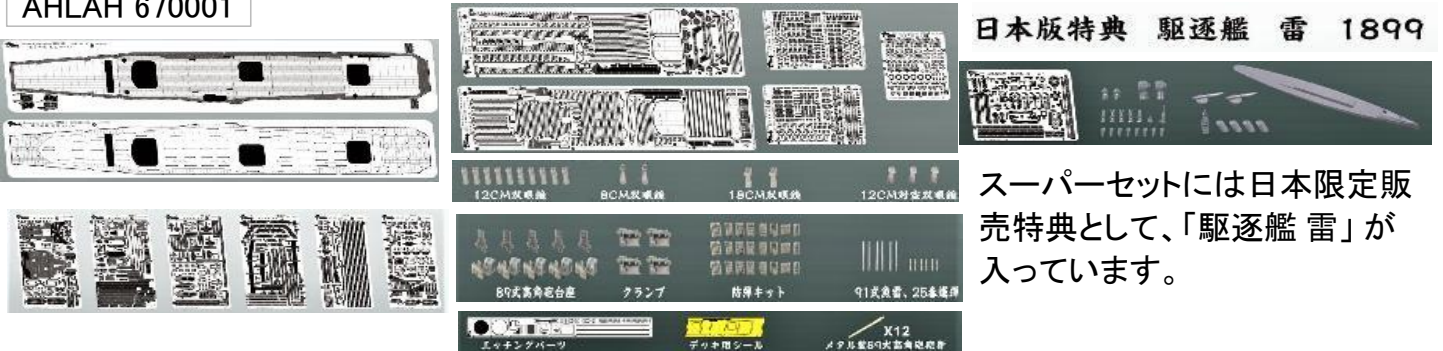

AHLAH 370001

AHLAH 370002

AHLAH 370003

AHLAH 370004

AHLAH 670001

日本版特典 駆逐艦 雷 1899

スーパーセットには日本限定販売特典として、「駆逐艦 雷」が入っています。

品番	品名	JAN Code	税抜 小売価格	御注文(個)
AHLAH 370001	1/700 日本海軍 航空母艦 飛龍 エッチングパーツ 基本セット (フジミ用)	4589913275478	¥2,900	
AHLAH 370002	1/700 日本海軍 航空母艦 飛龍 飛行甲板 エッチングパーツ (フジミ用)	4589913275485	¥8,400	
AHLAH 370003	1/700 日本海軍 航空母艦 飛龍 武器アップグレードセット (フジミ用)	4589913275492	¥3,800	
AHLAH 370004	1/700 日本海軍 航空母艦 飛龍 デティールアップグレードセット (フジミ用)	4589913275508	¥4,000	
AHLAH 670001	1/700 日本海軍 航空母艦 飛龍 スーパーセット (日本限定販売特典入り) (フジミ用)	4589913275614	¥20,000	