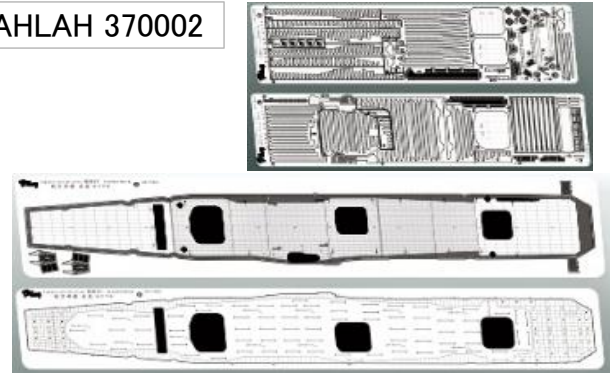

AHLAH 370001

AHLAH 370002

AHLAH 370003

AHLAH 370004

AHLAH 670001

日本版特典 駆逐艦 雷 1899

スーパーセットには日本限定販売特典として、「駆逐艦 雷」が入っています。

品番	品名	JAN Code	税抜 小売価格	御注文(個)
AHLAH 370001	1/700 日本海軍 航空母艦 飛龍 エッチングパーツ 基本セット (フジミ用)	4589913275478	¥2,900	
AHLAH 370002	1/700 日本海軍 航空母艦 飛龍 飛行甲板 エッチングパーツ (フジミ用)	4589913275485	¥8,400	
AHLAH 370003	1/700 日本海軍 航空母艦 飛龍 武器アップグレードセット (フジミ用)	4589913275492	¥3,800	
AHLAH 370004	1/700 日本海軍 航空母艦 飛龍 デティールアップグレードセット (フジミ用)	4589913275508	¥4,000	
AHLAH 670001	1/700 日本海軍 航空母艦 飛龍 スーパーセット (日本限定販売特典入り) (フジミ用)	4589913275614	¥20,000	