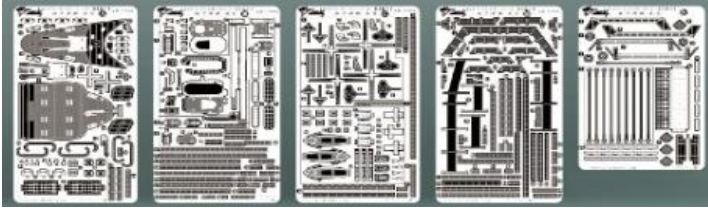

AHLAH 370001

AHLAH 370002

AHLAH 370003

AHLAH 370004

AHLAH 670001

日本版特典 駆逐艦 雷 1899

スーパーセットには日本限定販売特典として、「駆逐艦 雷」が入っています。

品番	品名	JAN Code	税抜 小売価格	御注文(個)
AHLAH 370001	1/700 日本海軍 航空母艦 飛龍 エッチングパーツ 基本セット (フジミ用)	4589913275478	¥2,900	
AHLAH 370002	1/700 日本海軍 航空母艦 飛龍 飛行甲板 エッチングパーツ (フジミ用)	4589913275485	¥8,400	
AHLAH 370003	1/700 日本海軍 航空母艦 飛龍 武器アップグレードセット (フジミ用)	4589913275492	¥3,800	
AHLAH 370004	1/700 日本海軍 航空母艦 飛龍 デティールアップグレードセット (フジミ用)	4589913275508	¥4,000	
AHLAH 670001	1/700 日本海軍 航空母艦 飛龍 スーパーセット (日本限定販売特典入り) (フジミ用)	4589913275614	¥20,000	