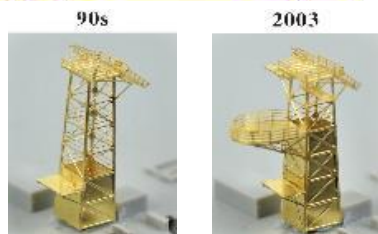

アーティストホビーより「1/700 アメリカ海軍 航空母艦 キティーホーク」と「1/700 アメリカ海軍 航空母艦 コンステレーション」のマストと艦橋のアップグレードパーツのご案内です。

ディテールも精密に再現されたエッチングパーツで、艦の魅力をもっと高めてくれる製品です。

マストは両艦共に90年代と2003年代のマストが選べます。

AHLAH 370020

AHLAH 370021

AHLAH 370024

AHLAH 370025

品番	品名	JAN Code	税抜 小売価格	御注文(個)
AHLAH 370020	1/700 アメリカ海軍 航空母艦 キティーホーク マスト アップグレードセット (トランペッター用)	4589913291379	¥2,000	
AHLAH 370021	1/700 アメリカ海軍 航空母艦 コンステレーション マスト アップグレードセット (トランペッター用)	4589913291386	¥2,000	
AHLAH 370024	1/700 アメリカ海軍 航空母艦 キティーホーク 艦橋 アップグレードセット (トランペッター用)	4589913291393	¥2,000	
AHLAH 370025	1/700 アメリカ海軍 航空母艦 コンステレーション 艦橋 アップグレードセット (トランペッター用)	4589913291409	¥2,000	