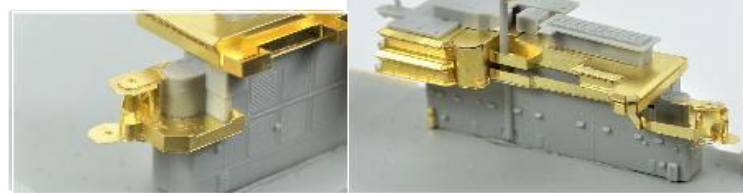

アーティストホビーより「1/700 アメリカ海軍 航空母艦 キティーホーク」と「1/700 アメリカ海軍 航空母艦 コンステレーション」のマストと艦橋のアップグレードパーツのご案内です。

ディテールも精密に再現されたエッチングパーツで、艦の魅力をもっと高めてくれる製品です。

マストは両艦共に90年代と2003年代のマストが選べます。

AHLAH 370020

AHLAH 370021

AHLAH 370024

AHLAH 370025

品番	品名	JAN Code	税抜 小売価格	御注文(個)
AHLAH 370020	1/700 アメリカ海軍 航空母艦 キティーホーク マスト アップグレードセット (トランペッター用)	4589913291379	¥2,000	
AHLAH 370021	1/700 アメリカ海軍 航空母艦 コンステレーション マスト アップグレードセット (トランペッター用)	4589913291386	¥2,000	
AHLAH 370024	1/700 アメリカ海軍 航空母艦 キティーホーク 艦橋 アップグレードセット (トランペッター用)	4589913291393	¥2,000	
AHLAH 370025	1/700 アメリカ海軍 航空母艦 コンステレーション 艦橋 アップグレードセット (トランペッター用)	4589913291409	¥2,000	