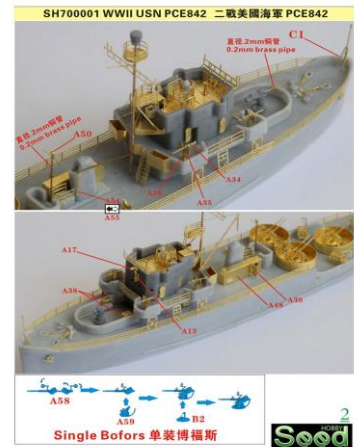

シードホビー新製品のご案内

シードホビーより新製品の1/700スケール レジン+エッチングフルキット2点ご案内です。

1/700 WWII USN PCE-842 Class Patrol Boat Resin Model Kit  
1/700 二戦 米海軍 PCE-842級 巡邏艇 樹脂模型套件

SDH700001

本産品内 3片蝕刻片, 11個樹脂件  
This product includes: PE x3, Resin part x11

<http://www.seedhobby.com> For Age 14+ MADE IN CHINA

商品構成: エッチングパーツ3枚、レジンパーツ11個 ※取扱説明書に記載されています「2/3/5mm真鍮パイプ」は商品には含まれていません。

1/700 WWII IJN 100t Plane Transport Ship Resin Model Kit  
1/700 二戦 日本海軍 100噸 飛機搬運船 樹脂模型套件

SDH700002

本産品内 1片蝕刻片, 4個樹脂件  
This product includes: PE x1, Resin part x4

<http://www.seedhobby.com> For Age 14+ MADE IN CHINA

商品構成: エッチングパーツ1枚、レジンパーツ4個 ※取扱説明書に記載されています「2mm真鍮棒」は商品には含まれていません。

<http://www.seedhobby.com/>