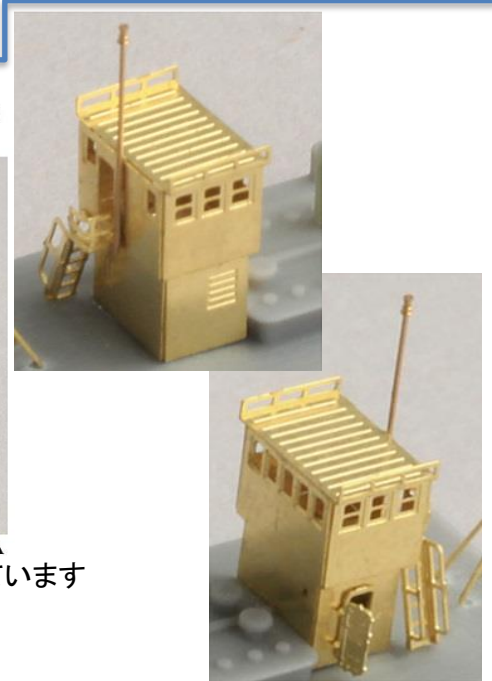

シードホビー新製品のご案内

シードホビーより新製品の1/700スケール レジン+エッチングフルキット2点ご案内です。

1/700 WWII USN PCE-842 Class Patrol Boat Resin Model Kit  
1/700 二戦 米海軍 PCE-842級 巡邏艇 樹脂模型套件

SDH700001

本産品内 3片蝕刻片, 11個樹脂件  
This product includes: PE x3, Resin part x11

<http://www.seedhobby.com> For Age 14+ MADE IN CHINA

商品構成: エッチングパーツ3枚、レジンパーツ11個 ※取扱説明書に記載されています「2/3/5mm真鍮パイプ」は商品には含まれていません。

1/700 WWII IJN 100t Plane Transport Ship Resin Model Kit  
1/700 二戦 日本海軍 100噸 飛機搬運船 樹脂模型套件

SDH700002

本産品内 1片蝕刻片, 4個樹脂件  
This product includes: PE x1, Resin part x4

<http://www.seedhobby.com> For Age 14+ MADE IN CHINA

商品構成: エッチングパーツ1枚、レジンパーツ4個 ※取扱説明書に記載されています「2mm真鍮棒」は商品には含まれていません。

<http://www.seedhobby.com/>