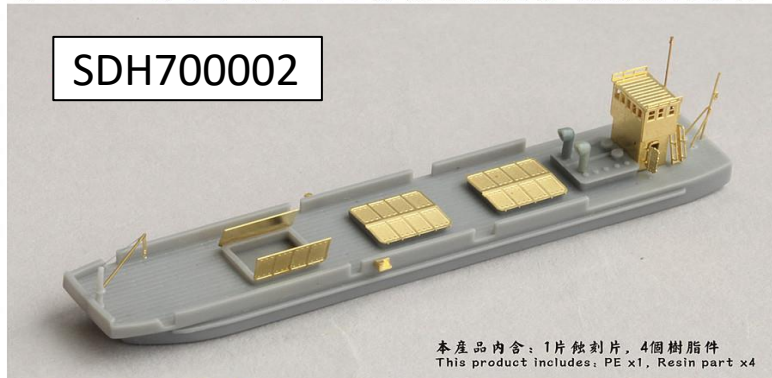

シードホビー新製品のご案内

シードホビーより新製品の1/700スケール レジン+エッチングフルキット2点ご案内です。

1/700 WWII USN PCE-842 Class Patrol Boat Resin Model Kit  
1/700 二戦 米海軍 PCE-842級 巡邏艇 樹脂模型套件

SDH700001

本産品内 3片蝕刻片, 11個樹脂件  
This product includes: PE x3, Resin part x11

<http://www.seedhobby.com> For Age 14+ MADE IN CHINA

商品構成: エッチングパーツ3枚、レジンパーツ11個 ※取扱説明書に記載されています「2/3/5mm真鍮パイプ」は商品には含まれていません。

1/700 WWII IJN 100t Plane Transport Ship Resin Model Kit  
1/700 二戦 日本海軍 100噸 飛機搬運船 樹脂模型套件

SDH700002

本産品内 1片蝕刻片, 4個樹脂件  
This product includes: PE x1, Resin part x4

<http://www.seedhobby.com> For Age 14+ MADE IN CHINA

商品構成: エッチングパーツ1枚、レジンパーツ4個 ※取扱説明書に記載されています「2mm真鍮棒」は商品には含まれていません。

<http://www.seedhobby.com/>