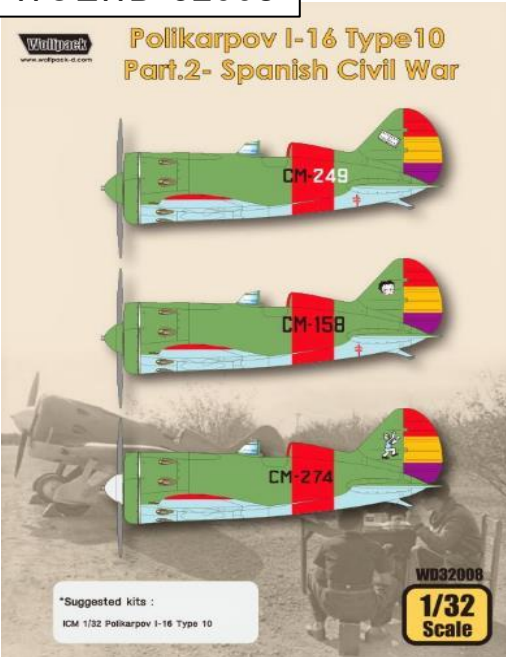

ウルフパック新製品のご案内

ウルフパックデザインよりデカール新製品「1/32 I-16 Type 10 パート1」と「1/32 I-16 Type 10 パート2」のご案内です。3種類のマーキングに対応、ICM製1/32キット対応です。

WOLWD 32007

ノモンハン事件、冬戦争(ソ連・フィンランド)、第二次世界大戦当時3種類のマーキングが再現できます。

WOLWD 32008

スペイン内戦時の3種類の共和国軍マーキングを再現できます。

品番	品名	JAN Code	税抜 小売価格	御注文(個)
WOLWD 32007	1/32 I-16 Type10 パート 1 (ICM 1/32用)	4589913293021	¥1,200	
WOLWD 32008	1/32 I-16 Type10 パート 2 (ICM 1/32用)	4589913293038	¥1,000	

※メーカー都合により入荷予定月と実際の商品仕様が変更になる場合がございます。予めご了承ください。