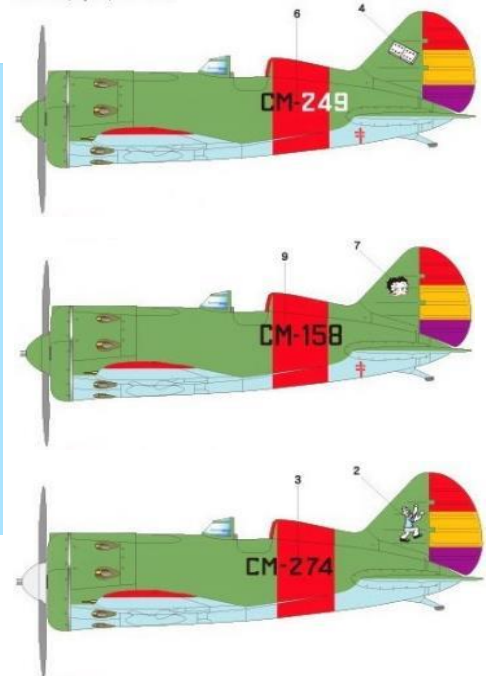

ウルフパック新製品のご案内

ウルフパックデザインよりデカール新製品「1/32 I-16 Type 10 パート1」と「1/32 I-16 Type 10 パート2」のご案内です。3種類のマーキングに対応、ICM製1/32キット対応です。

WOLWD 32007

ノモンハン事件、冬戦争(ソ連・フィンランド)、第二次世界大戦当時3種類のマーキングが再現できます。

WOLWD 32008

スペイン内戦時の3種類の共和国軍マーキングを再現できます。

品番	品名	JAN Code	税抜 小売価格	御注文(個)
WOLWD 32007	1/32 I-16 Type10 パート 1 (ICM 1/32用)	4589913293021	¥1,200	
WOLWD 32008	1/32 I-16 Type10 パート 2 (ICM 1/32用)	4589913293038	¥1,000	

※メーカー都合により入荷予定月と実際の商品仕様が変更になる場合がございます。予めご了承ください。