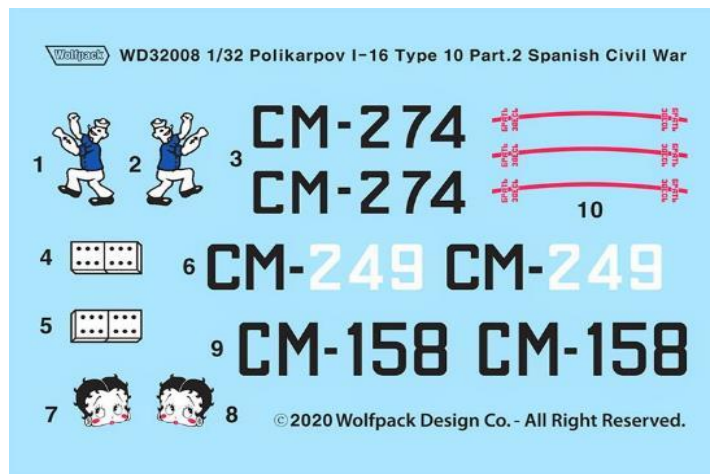

ウルフパック新製品のご案内

ウルフパックデザインよりデカール新製品「1/32 I-16 Type 10 パート1」と「1/32 I-16 Type 10 パート2」のご案内です。3種類のマーキングに対応、ICM製1/32キット対応です。

WOLWD 32007

ノモンハン事件、冬戦争(ソ連・フィンランド)、第二次世界大戦当時3種類のマーキングが再現できます。

WOLWD 32008

スペイン内戦時の3種類の共和国軍マーキングを再現できます。

品番	品名	JAN Code	税抜 小売価格	御注文(個)
WOLWD 32007	1/32 I-16 Type10 パート 1 (ICM 1/32用)	4589913293021	¥1,200	
WOLWD 32008	1/32 I-16 Type10 パート 2 (ICM 1/32用)	4589913293038	¥1,000	

※メーカー都合により入荷予定月と実際の商品仕様が変更になる場合がございます。予めご了承ください。