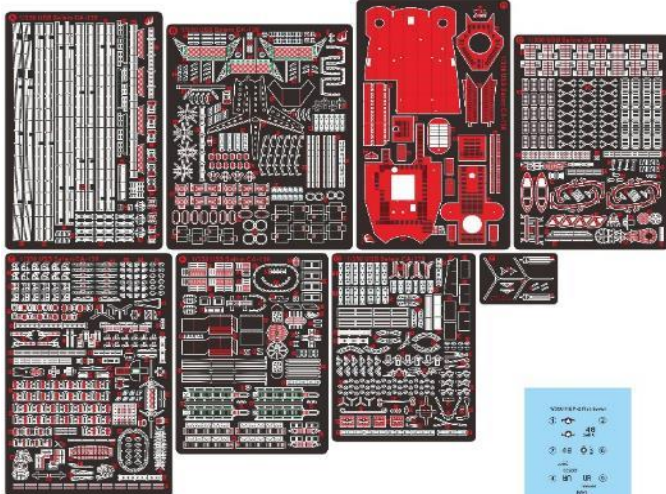

※メーカー都合により入荷予定月と実際の商品仕様が変更になる場合がございます。予めご了承ください。

ご注文締切 月 日()		
貴店名	問屋様名	
<p>こちらの注文書は http://beavercorp.jp よりPDFでダウンロードが可能です</p>		
		(株)ビーバーコーポレーション

ベリーファイア新製品のご案内 2/2

ベリーファイアの新製品 1/350 米海軍 重巡洋艦 USS セーラム CA-139用ディテールアップパーツのご案内です。

1/350 米海軍 重巡洋艦 USS セーラム CA-139用の精密なディテール満載のディテールアップパーツです。

※このページでご案内の商品には1/350 米海軍 重巡洋艦 USS セーラム CA-139本体は付属していません。

USS SALEM CA-139

1/350 USS CA-139 Salem Detail Up Set

NO.VF350019

CNC Scribed Brass Part:

Photo Etching:

A, B, C, D, E, F, G, Z (Total : 8 Sheets)

Decal *01

Resin Part:

セット内容: ・エッチング・真鍮挽物・レジンパーツ
・木製甲板・デカール

品番	品名	JAN Code	税抜 小売価格	御注文(個)
VFM350019	1/350 米海軍 重巡洋艦 USS セーラム CA-139用ディテールアップパーツ (ベリーファイア VFM350919用)	4589913293465	¥23,300	NEW!