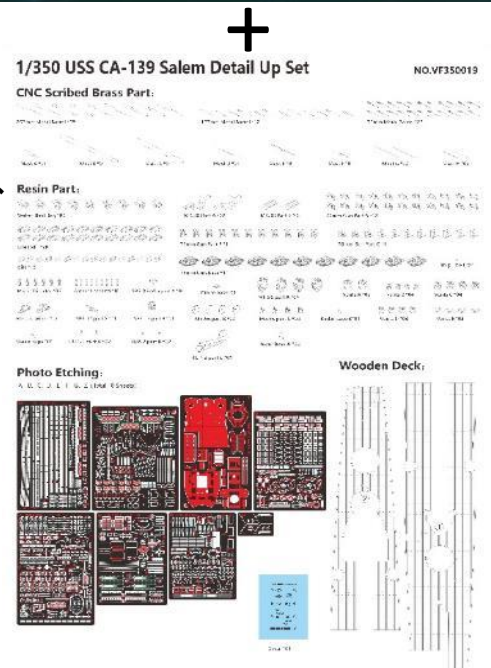

ベリーファイア新製品のご案内 1/2

ベリーファイアの新製品 1/350 米海軍重巡洋艦 USS セーラム CA-139 DXキットのご案内です。

USSセーラム CA-139はアメリカ海軍の重巡洋艦でデモイン級重巡洋艦の2番艦です。1945年7月起工、1947年3月に命名され進水し1949年5月就役しました。ケースに入った装薬を使用する世界初の自動装填装置を搭載した主砲を持ったこの艦は、就役後は訓練演習と主にヨーロッパでの救援任務などに終始しました。一度も実戦を経験することなく1959年1月に退役、モスボール保存された後1994年10月からはマサチューセッツ州クインシーにて博物館船として公開されています。

このキットは迫力満点の大スケールに繊細なディテールを併せ持つフルハルモデルです。

このページでご案内の商品は発売済みのVFM350919 1/350 USS セーラムに、別紙でご案内の新製品 VFM350019のディテールアップパーツがセットになったものです。キットとパーツをそれぞれ個別にお買い求めになるより¥7,200-お得です。

品番	品名	JAN Code	税抜 小売価格	御注文(個)
VFM 350919DX	1/350 米海軍重巡洋艦 USS セーラム CA-139 DXキット (キット + ディテールアップパーツ)	4589913293472	¥32,300	NEW!

1/350 米海軍 重巡洋艦 USS セーラム CA-139用の精密なディテール満載のディテールアップパーツです。

※このページでご案内の商品には1/350 米海軍 重巡洋艦 USS セーラム CA-139本体は付属していません。

USS SALEM CA-139

1/350 USS CA-139 Salem Detail Up Set

NO.VF350019

CNC Scribed Brass Part:

Photo Etching:

A, B, C, D, E, F, G, Z (Total : 8 Sheets)

Decal *01

Resin Part:

セット内容: ・エッチング・真鍮挽物・レジンパーツ
・木製甲板・デカール

品番	品名	JAN Code	税抜 小売価格	御注文(個)
VFM350019	1/350 米海軍 重巡洋艦 USS セーラム CA-139用ディテールアップパーツ (ベリーファイア VFM350919用)	4589913293465	¥23,300	NEW!