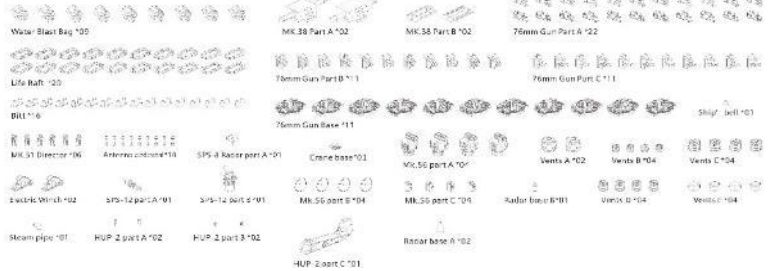

※メーカー都合により入荷予定月と実際の商品仕様が変更になる場合がございます。予めご了承ください。

ご注文締切 月 日()		
貴店名	問屋様名	
<p>こちらの注文書は http://beavercorp.jp よりPDFでダウンロードが可能です</p>		
		(株)ビーバーコーポレーション

ベリーファイア新製品のご案内 2/2

ベリーファイアの新製品 1/350 米海軍 重巡洋艦 USS セーラム CA-139用ディテールアップパーツのご案内です。

1/350 米海軍 重巡洋艦 USS セーラム CA-139用の精密なディテール満載のディテールアップパーツです。

※このページでご案内の商品には1/350 米海軍 重巡洋艦 USS セーラム CA-139本体は付属していません。

USS SALEM CA-139

1/350 USS CA-139 Salem Detail Up Set

NO.VF350019

CNC Scribed Brass Part:

Photo Etching:

A, B, C, D, E, F, G, Z (Total : 8 Sheets)

Decal *01

Resin Part:

セット内容: ・エッチング・真鍮挽物・レジンパーツ
・木製甲板・デカール

品番	品名	JAN Code	税抜 小売価格	御注文(個)
VFM350019	1/350 米海軍 重巡洋艦 USS セーラム CA-139用ディテールアップパーツ (ベリーファイア VFM350919用)	4589913293465	¥23,300	NEW!