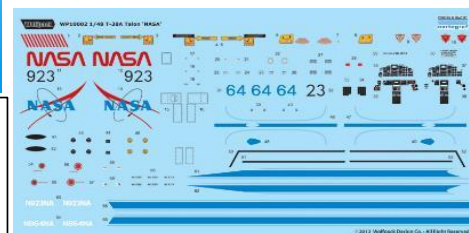

ウルフパックより「1/48 T-38A タロン NASA」、「1/72 T-2C バックアイ 米海軍練習機」の再生産と価格変更のご案内です。

WOLWP10002

1/48

T-38A Talon 'NASA'
NASA Trainer & Chaser Aircraft

1/48
Scale

プラスチックキット、レジンパーツ、デカール、マスキングシール入り。2種のマーキングを再現できます。

WOLWP10006

1/72

T-2C Buckeye 'USNTPS'
US Navy Jet Trainer

1/72
Scale

プラスチックキット、デカール、マスキングシール入り。2種のマーキングを再現できます。

品番	品名	JAN Code	税抜 小売価格	御注文(個)
WOLWP 10002	1/48 T-38A タロン NASA	8806345698016	☆¥3,800	
WOLWP 10006	1/72 T-2C バックアイ 米海軍練習機	8806345698146	¥2,700	