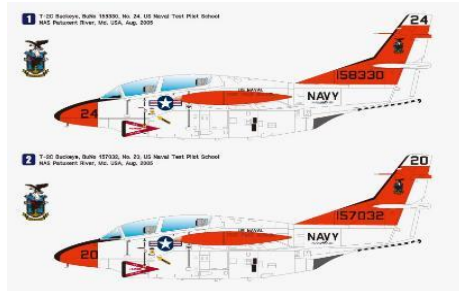

ウルフパックより「1/48 T-38A タロン NASA」、「1/72 T-2C バックアイ 米海軍練習機」の再生産と価格変更のご案内です。

WOLWP10002

1/48

T-38A Talon 'NASA'
NASA Trainer & Chaser Aircraft

1/48
Scale

プラスチックキット、レジンパーツ、デカール、マスキングシール入り。2種のマーキングを再現できます。

WOLWP10006

1/72

T-2C Buckeye 'USNTPS'
US Navy Jet Trainer

1/72
Scale

プラスチックキット、デカール、マスキングシール入り。2種のマーキングを再現できます。

品番	品名	JAN Code	税抜 小売価格	御注文(個)
WOLWP 10002	1/48 T-38A タロン NASA	8806345698016	☆¥3,800	
WOLWP 10006	1/72 T-2C バックアイ 米海軍練習機	8806345698146	¥2,700	