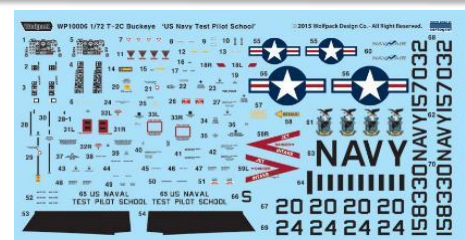

ウルフパックより「1/48 T-38A タロン NASA」、「1/72 T-2C バックアイ 米海軍練習機」の再生産と価格変更のご案内です。

WOLWP10002

1/48

T-38A Talon 'NASA'
NASA Trainer & Chaser Aircraft

1/48
Scale

プラスチックキット、レジンパーツ、デカール、マスキングシール入り。2種のマーキングを再現できます。

WOLWP10006

1/72

T-2C Buckeye 'USNTPS'
US Navy Jet Trainer

1/72
Scale

プラスチックキット、デカール、マスキングシール入り。2種のマーキングを再現できます。

品番	品名	JAN Code	税抜 小売価格	御注文(個)
WOLWP 10002	1/48 T-38A タロン NASA	8806345698016	☆¥3,800	
WOLWP 10006	1/72 T-2C バックアイ 米海軍練習機	8806345698146	¥2,700	