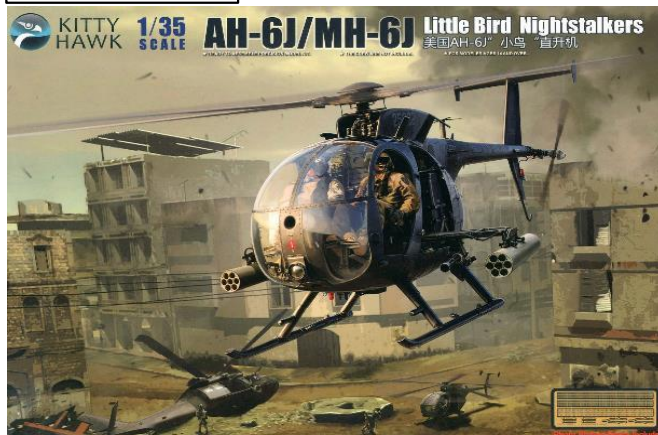

KITKH50002

KITKH50003

KITKH50004

KITKH50005

品番	品名	JAN Code	税抜 小売価格	御注文(個)
KITKH50002	1/35 AH-6M/MH-6M リトルバード w/フィギュア6体	4589913263949	¥13,100	
KITKH50003	1/35 AH-6J/MH-6J リトルバード ナイトストーカーズ	4589913232792	¥7,500	
KITKH50004	1/35 AH-6J/MH-6J リトルバード w/フィギュア6体	4589913244382	¥13,000	
KITKH50005	1/35 MH-60L ブラックホーク 特殊作戦機 改良型	4589913262058	¥16,900	