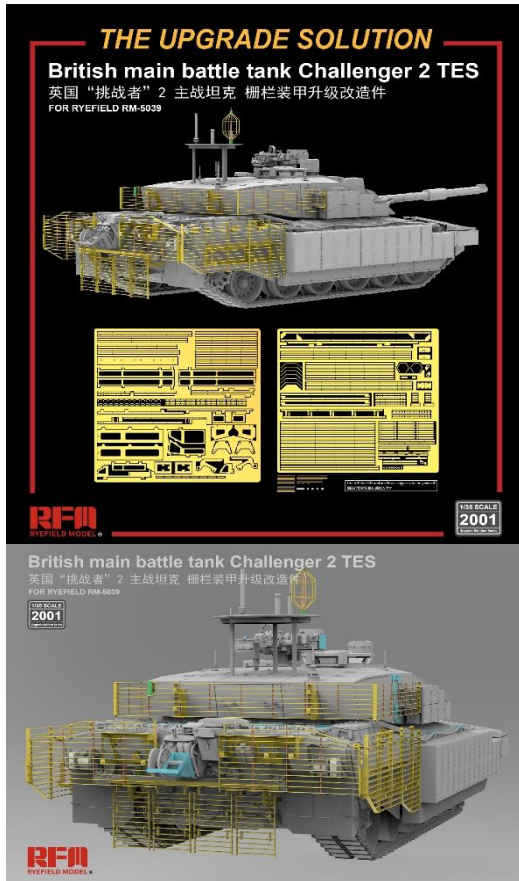

ライフールドモデル新製品のご案内

ライフールドモデルより新製品2点ご案内です。

同社RFM5039「1/35 チャレンジャー2 TES「メガトロン」」用のエッチングパーツセットです。エッチングならではの精密な再現が可能な「スラットアーマー」やアンテナなどが入った、まさに“スーパー”セットです。

1/35 HVSS M4シリーズ用T80タイプの可動式履帯セットです。組み立て用ジグが付属します。

品番	品名	JAN Code	税抜 小売価格	御注文(個)
RFM2001	1/35 チャレンジャー2 TES 用 エッチングパーツセット	4897062620545	¥2,700	NEW!
RFM5034	1/35 HVSS M4シリーズ用 T80 タイプ 可動式履帯セット	4897062620491	¥2,600	NEW!