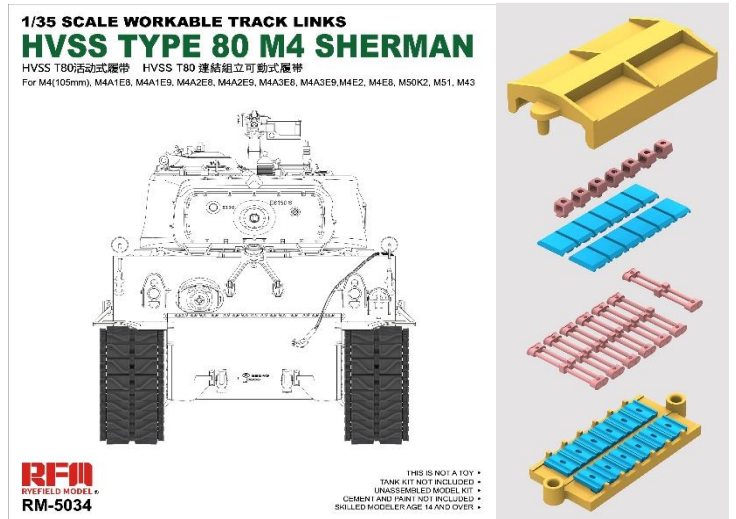

ライフールドモデル新製品のご案内

ライフールドモデルより新製品2点ご案内です。

同社RFM5039「1/35 チャレンジャー2 TES「メガトロン」」用のエッチングパーツセットです。エッチングならではの精密な再現が可能な「スラットアーマー」やアンテナなどが入った、まさに“スーパー”セットです。

1/35 HVSS M4シリーズ用T80タイプの可動式履帯セットです。組み立て用ジグが付属します。

品番	品名	JAN Code	税抜 小売価格	御注文(個)
RFM2001	1/35 チャレンジャー2 TES 用 エッチングパーツセット	4897062620545	¥2,700	NEW!
RFM5034	1/35 HVSS M4シリーズ用 T80 タイプ 可動式履帯セット	4897062620491	¥2,600	NEW!