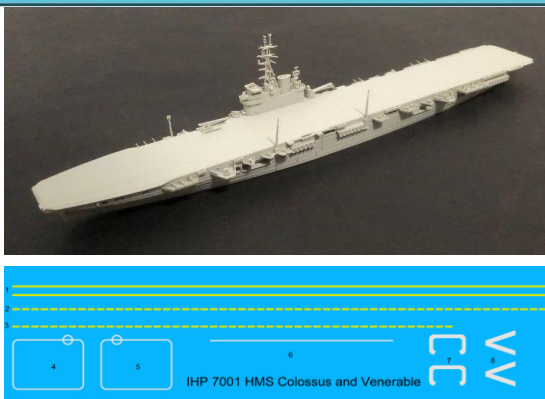

ご注文承ります 再入荷いたしました

2020.03.24

IHP従来品のご案内

アメリカのIHP(インペリアル・ホビー・プロダクションズ)より大人気の 1/700 イギリス海軍 空母 HMS コロッセス 1944年の再入荷ご案内です。

- ・排水量: 13,600トン
- ・全長: 211.8m
- ・最大幅: 24m
- ・吃水: 7.2m
- ・機関方式: 蒸気タービン主機2基 推進器2軸出力40,000hp
- ・最大速度: 25 ノット
- ・航続距離: 12,000nm (14ノット時)
- ・乗員: 1,300名(航空要員含む)
- ・搭載機: 48機

コロッセス級航空母艦はイギリス海軍が第二次世界大戦中に「1942年戦時計画艦隊軽空母」として設計された軽空母です。当初は16隻が計画されていましたがコロッセス級として完成したのは10隻で、戦後も貸与・売却などにより延べ6カ国の海軍で使用されました。その際にジェット機を運用するための改装が繰り返されたことで、1960年代末においても各国海軍で空母としての任務に就き、ブラジル海軍の保有したミナス・ジェライス(元HMS ヴェンジャンス)は2001年まで就任しました。1番艦コロッセスは1946年にフランス海軍へ5年間の期限付き貸与(後に約150万ポンドで購入)され「アローマンシュ」と改名され就役しました。アローマンシュは1956年より第二次中東戦争に参戦した後、対潜ヘリ空母兼練習艦に改修され1974年に除籍されました。

このキットはHMSコロッセスの1944年当時の姿を再現したインジェクションプラスチックモデルキットです。キットには1番艦HMSコロッセスと8番艦HMSヴェネラブルのマーキングが付属しています。完成時は全長約30cm。洋上モデルです。

<http://ihphobby.tripod.com/>

品番	品名	JAN Code	税抜 小売価格	御注文(個)
IHP27001	1/700 イギリス海軍 空母 HMS コロッセス 1944年	4589913286078	¥9,500	NEW!