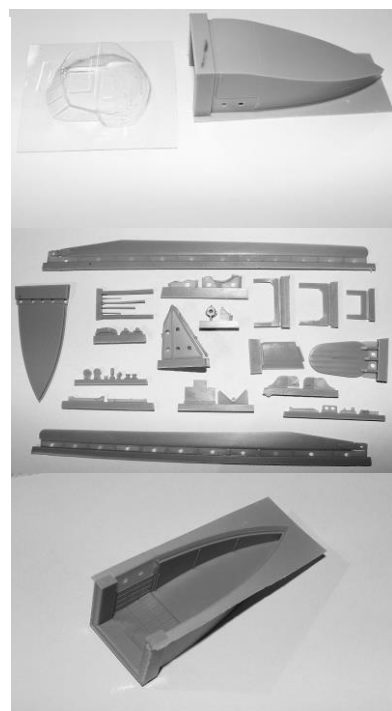

MHモデルズ製品のご案内

チェコのMHモデルズ製品の取り扱いを開始いたします。ご案内の第一弾は1/35 ハフナーロータバギー改造キットです。このレジン製改造キットはタミヤの1/4トン小型車両をローターカイト付き「特殊回転翼グライダー」にするものです。1943年に初飛行したロータバギーは1/4トン車両に直径12.4メートルの回転翼と後部フェアリング、方向舵の無い尾翼を取り付けたもので、この機体を動かすには自動車として走行する為の運転手と空中で操縦桿を操作するパイロットの計2名が必要でした。テストでは4.5Lエンジンを搭載したベントレー自動車が牽引、45mphの速度で飛行し、その後の試験はホイットレー爆撃機に曳航されて行われました。初期の試験ではロータバギーは72km/h以上の速度で激しい振動を起こしがちでしたが、改良が加えられた後113km/hでの飛行を達成しました。最後の試験ではホイットレー爆撃機から切り離された後に10分の間高度122mを105km/hの速度で飛行し、「十分満足すべき」と評価されました。しかし、車両を搭載可能な軍用グライダーの導入によりロータバギーは不要となり、更なる開発はキャンセルされました。この改造キットにはレジン製パーツ、バキュームキャノピーと塗装マスクシール(キャノピー、国籍マークと実験機マーク用)が付属しています。

MH Models Na Radouči 1313 Mladá Boleslav 293 01 Czech Republic
www.mhmodels.cz info@mhmodels.cz

HAFNER ROTABUGGY Conversion set for Tamiya

**1:35 POLYURETHAN RESIN CAST KIT
LIMITED SERIE**

Tamiya kit not included 14+