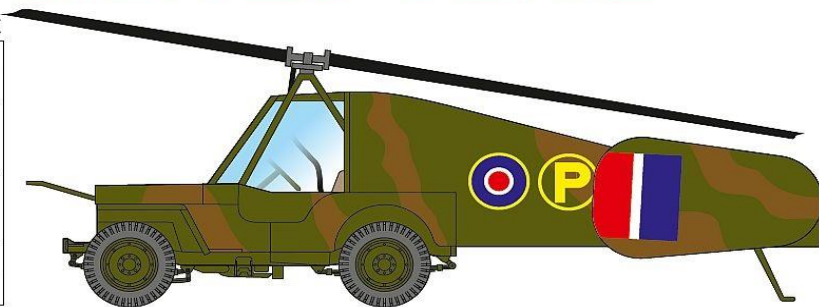

MHモデルズ製品のご案内

チェコのMHモデルズ製品の取り扱いを開始いたします。ご案内の第一弾は1/35 ハフナーロータバギー改造キットです。このレジン製改造キットはタミヤの1/4トン小型車両をローターカイト付き「特殊回転翼グライダー」にするものです。1943年に初飛行したロータバギーは1/4トン車両に直径12.4メートルの回転翼と後部フェアリング、方向舵の無い尾翼を取り付けたもので、この機体を動かすには自動車として走行する為の運転手と空中で操縦桿を操作するパイロットの計2名が必要でした。テストでは4.5Lエンジンを搭載したベントレー自動車が牽引、45mphの速度で飛行し、その後の試験はホイットレー爆撃機に曳航されて行われました。初期の試験ではロータバギーは72km/h以上の速度で激しい振動を起こしがちでしたが、改良が加えられた後113km/hでの飛行を達成しました。最後の試験ではホイットレー爆撃機から切り離された後に10分の間高度122mを105km/hの速度で飛行し、「十分満足すべき」と評価されました。しかし、車両を搭載可能な軍用グライダーの導入によりロータバギーは不要となり、更なる開発はキャンセルされました。この改造キットにはレジン製パーツ、バキュームキャノピーと塗装マスクシール(キャノピー、国籍マークと実験機マーク用)が付属しています。

MH Models Na Radouči 1313 Mladá Boleslav 293 01 Czech Republic
www.mhmodels.cz info@mhmodels.cz

HAFNER ROTABUGGY Conversion set for Tamiya

**1:35 POLYURETHAN RESIN CAST KIT
LIMITED SERIE**

Tamiya kit not included 14+