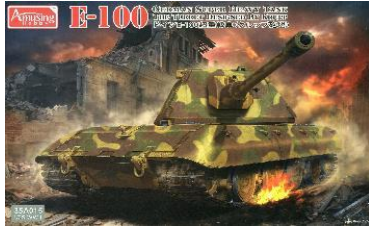

アミュージングホビー従来品のご案内

AMH35A015

AMH35A019

AMH35A024

AMH35A025

AMH35A030

AMH35A031

AMH35A040

品番	品名	JAN Code	税抜 小売価格	御注文(個)
AMH 35A015	1/35 ドイツ E-100 超重戦車 (クルップ砲塔型)	6954248835150	¥5,800	
AMH 35A019	1/35 ドイツ 38D戦車 8cm低圧砲 PAW600型搭載(4号戦車砲塔)	6954248835198	¥3,900	
AMH 35A024	1/35 ドイツ 88mm砲 Flak41	6954248835242	¥4,500	
AMH 35A025	1/35 フランス重戦車 ARL44	6954248835259	¥5,000	
AMH 35A030	1/35 ドイツ重駆逐戦車 フェルディナント (フルインテリア)&16tストラボクレーン	6954248835303	¥8,900	
AMH 35A031	1/35 日本陸軍 試製五式砲戦車 [ホリII]	6954248835310	¥6,000	
AMH 35A040	1/35 ドイツ中戦車 パンター II ラインメタル砲塔	6954248835402	¥4,800	