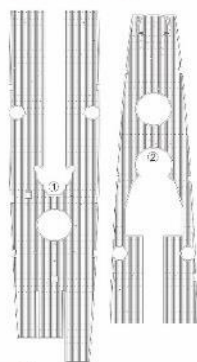

ご予約承ります 8月入荷予定

2020.06.04

ベリーファイア新製品のご案内 1/2

ベリーファイアよりインジェクションキット新製品の1/700 USS デモイン 通常版/DX版のご案内です。

Stand Version:

Plastic kit, PE sheet*1, chain*1, decal*1

Standard Version

USS デモインはアメリカ海軍の重巡洋艦でデモイン級重巡洋艦の1番艦です。デモイン級はボルチモア級の改良型として、砲撃・水雷能力に優れる日本海軍の高速巡洋艦をアウトレンジから撃破可能な重巡洋艦として米海軍が建造した最後の艦級です。デモインは1945年フォアリバー造船所で起工し1948年就役しました。ケースに入った装薬を使用する世界初の自動装填装置を搭載し、10発/分の発射速度を有する主砲を持ったこの艦は就役後ニューポートを母港として様々な任務に従事し、1950年以降はカリブ海や東海岸沿い、地中海及び北大西洋で各種の訓練に参加しました。デモインが就役した1948年にはすでに敵水上艦艇との戦闘が起こる可能性はほとんど無くなってしまっていたものの、かつての弩級戦艦に引けを取らない規模と威容により地中海に展開する第6艦隊旗艦を1961年まで務めました。キットにはエッチングとデカール、金属製チェーンが付属しています。フルハルモデルか洋上モデルのどちらかを選択して組み立てることができます。

品番	品名	JAN Code	税抜 小売価格	御注文(個)
VFM700907	1/700 米海軍重巡洋艦 USS デモイン CA-134 (通常版)	4589913294981	¥7,200	NEW!

※メーカー都合により入荷予定月と実際の商品仕様に変更になる場合がございます。予めご了承ください。

ご注文締切 月 日 ()

貴店名	問屋様名

こちらの注文書は <http://beavercorp.jp> よりPDFでダウンロードが可能です

(株)ビーバーコーポレーション

ベリーファイア新製品のご案内 2/2

こちらのページは1/700 米海軍重巡洋艦 USS デモイン CA-134のDX版キットのご案内です。

Detail Up Set

CNC Parts:

Resin Parts:

PE Parts:

Wooden deck

Deluxe Version

DX版では通常版の内容にさらにエッチングと真鍮挽物、レジンパーツと木製甲板シートが追加されています。こちらのキットも通常版と同様フルハルモデルか洋上モデルのどちらかを選択して組み立てることができます。

品番	品名	JAN Code	税抜 小売価格	御注文(個)
VFM 700907DX	1/700 米海軍重巡洋艦 USS デモイン CA-134 (DX版)	4589913294998	¥13,700	NEW!