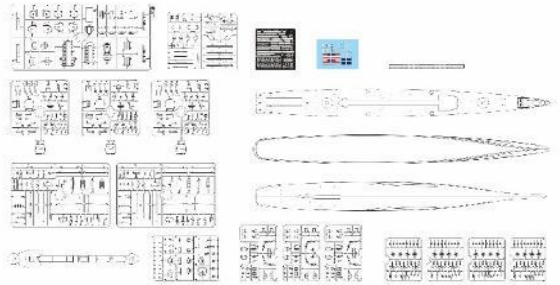

ご予約承ります 8月入荷予定

2020.06.04

ベリーファイア新製品のご案内 1/2

ベリーファイアよりインジェクションキット新製品の1/700 USS デモイン 通常版/DX版のご案内です。

Stand Version:

Plastic kit, PE sheet*1, chain*1, decal*1

Standard Version

USS デモインはアメリカ海軍の重巡洋艦でデモイン級重巡洋艦の1番艦です。デモイン級はボルチモア級の改良型として、砲撃・水雷能力に優れる日本海軍の高速巡洋艦をアウトレンジから撃破可能な重巡洋艦として米海軍が建造した最後の艦級です。デモインは1945年フォアリバー造船所で起工し1948年就役しました。ケースに入った装薬を使用する世界初の自動装填装置を搭載し、10発/分の発射速度を有する主砲を持ったこの艦は就役後ニューポートを母港として様々な任務に従事し、1950年以降はカリブ海や東海岸沿い、地中海及び北大西洋で各種の訓練に参加しました。デモインが就役した1948年にはすでに敵水上艦艇との戦闘が起こる可能性はほとんど無くなってしまっていたものの、かつての弩級戦艦に引けを取らない規模と威容により地中海に展開する第6艦隊旗艦を1961年まで務めました。キットにはエッチングとデカール、金属製チェーンが付属しています。フルハルモデルか洋上モデルのどちらかを選択して組み立てることができます。

品番	品名	JAN Code	税抜 小売価格	御注文(個)
VFM700907	1/700 米海軍重巡洋艦 USS デモイン CA-134 (通常版)	4589913294981	¥7,200	NEW!

※メーカー都合により入荷予定月と実際の商品仕様に変更になる場合がございます。予めご了承ください。

ご注文締切 月 日 ()

貴店名	問屋様名

こちらの注文書は <http://beavercorp.jp> よりPDFでダウンロードが可能です

(株)ビーバーコーポレーション

ベリーファイア新製品のご案内 2/2

こちらのページは1/700 米海軍重巡洋艦 USS デモイン CA-134のDX版キットのご案内です。

Detail Up Set

CNC Parts:

Resin Parts:

PE Parts:

Wooden deck

Deluxe Version

DX版では通常版の内容にさらにエッチングと真鍮挽物、レジンパーツと木製甲板シートが追加されています。こちらのキットも通常版と同様フルハルモデルか洋上モデルのどちらかを選択して組み立てることができます。

品番	品名	JAN Code	税抜 小売価格	御注文(個)
VFM 700907DX	1/700 米海軍重巡洋艦 USS デモイン CA-134 (DX版)	4589913294998	¥13,700	NEW!