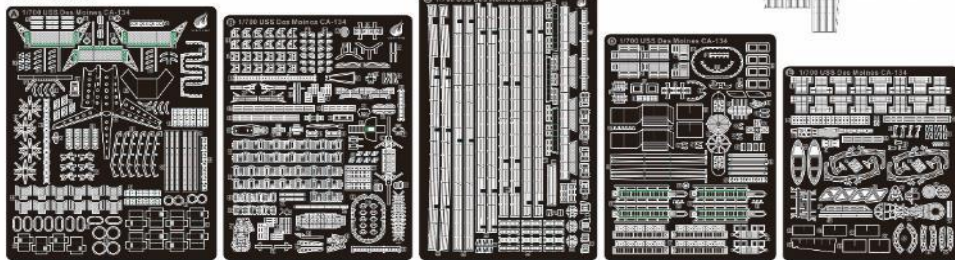

ご予約承ります 8月入荷予定

2020.06.04

ベリーファイア新製品のご案内 1/2

ベリーファイアよりインジェクションキット新製品の1/700 USS デモイン 通常版/DX版のご案内です。

Stand Version:

Plastic kit, PE sheet*1, chain*1, decal*1

Standard Version

USS デモインはアメリカ海軍の重巡洋艦でデモイン級重巡洋艦の1番艦です。デモイン級はボルチモア級の改良型として、砲撃・水雷能力に優れる日本海軍の高速巡洋艦をアウトレンジから撃破可能な重巡洋艦として米海軍が建造した最後の艦級です。デモインは1945年フォアリバー造船所で起工し1948年就役しました。ケースに入った装薬を使用する世界初の自動装填装置を搭載し、10発/分の発射速度を有する主砲を持ったこの艦は就役後ニューポートを母港として様々な任務に従事し、1950年以降はカリブ海や東海岸沿い、地中海及び北大西洋で各種の訓練に参加しました。デモインが就役した1948年にはすでに敵水上艦艇との戦闘が起こる可能性はほとんど無くなってしまっていたものの、かつての弩級戦艦に引けを取らない規模と威容により地中海に展開する第6艦隊旗艦を1961年まで務めました。キットにはエッチングとデカール、金属製チェーンが付属しています。フルハルモデルか洋上モデルのどちらかを選択して組み立てることができます。

品番	品名	JAN Code	税抜 小売価格	御注文(個)
VFM700907	1/700 米海軍重巡洋艦 USS デモイン CA-134 (通常版)	4589913294981	¥7,200	NEW!

※メーカー都合により入荷予定月と実際の商品仕様に変更になる場合がございます。予めご了承ください。

ご注文締切 月 日 ()

貴店名	問屋様名

こちらの注文書は <http://beavercorp.jp> よりPDFでダウンロードが可能です

(株)ビーバーコーポレーション

ベリーファイア新製品のご案内 2/2

こちらのページは1/700 米海軍重巡洋艦 USS デモイン CA-134のDX版キットのご案内です。

Detail Up Set

CNC Parts:

Resin Parts:

PE Parts:

Wooden deck

Deluxe Version

DX版では通常版の内容にさらにエッチングと真鍮挽物、レジンパーツと木製甲板シートが追加されています。こちらのキットも通常版と同様フルハルモデルか洋上モデルのどちらかを選択して組み立てることができます。

品番	品名	JAN Code	税抜 小売価格	御注文(個)
VFM 700907DX	1/700 米海軍重巡洋艦 USS デモイン CA-134 (DX版)	4589913294998	¥13,700	NEW!