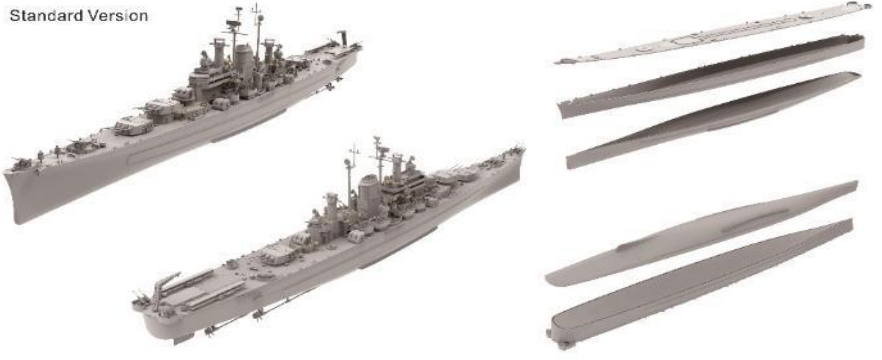

ご予約承ります 8月入荷予定

2020.06.04

ベリーファイア新製品のご案内 1/2

ベリーファイアよりインジェクションキット新製品の1/700 USS デモイン 通常版/DX版のご案内です。

Stand Version:

Plastic kit, PE sheet*1, chain*1, decal*1

Standard Version

USS デモインはアメリカ海軍の重巡洋艦でデモイン級重巡洋艦の1番艦です。デモイン級はボルチモア級の改良型として、砲撃・水雷能力に優れる日本海軍の高速巡洋艦をアウトレンジから撃破可能な重巡洋艦として米海軍が建造した最後の艦級です。デモインは1945年フォアリバー造船所で起工し1948年就役しました。ケースに入った装薬を使用する世界初の自動装填装置を搭載し、10発/分の発射速度を有する主砲を持ったこの艦は就役後ニューポートを母港として様々な任務に従事し、1950年以降はカリブ海や東海岸沿い、地中海及び北大西洋で各種の訓練に参加しました。デモインが就役した1948年にはすでに敵水上艦艇との戦闘が起こる可能性はほとんど無くなってしまっていたものの、かつての弩級戦艦に引けを取らない規模と威容により地中海に展開する第6艦隊旗艦を1961年まで務めました。キットにはエッチングとデカール、金属製チェーンが付属しています。フルハルモデルか洋上モデルのどちらかを選択して組み立てることができます。

品番	品名	JAN Code	税抜 小売価格	御注文(個)
VFM700907	1/700 米海軍重巡洋艦 USS デモイン CA-134 (通常版)	4589913294981	¥7,200	NEW!

※メーカー都合により入荷予定月と実際の商品仕様に変更になる場合がございます。予めご了承ください。

ご注文締切 月 日 ()

貴店名	問屋様名

こちらの注文書は <http://beavercorp.jp> よりPDFでダウンロードが可能です

(株)ビーバーコーポレーション

ベリーファイア新製品のご案内 2/2

こちらのページは1/700 米海軍重巡洋艦 USS デモイン CA-134のDX版キットのご案内です。

Detail Up Set

CNC Parts:

Resin Parts:

PE Parts:

Wooden deck

Deluxe Version

DX版では通常版の内容にさらにエッチングと真鍮挽物、レジンパーツと木製甲板シートが追加されています。こちらのキットも通常版と同様フルハルモデルか洋上モデルのどちらかを選択して組み立てることができます。

品番	品名	JAN Code	税抜 小売価格	御注文(個)
VFM 700907DX	1/700 米海軍重巡洋艦 USS デモイン CA-134 (DX版)	4589913294998	¥13,700	NEW!