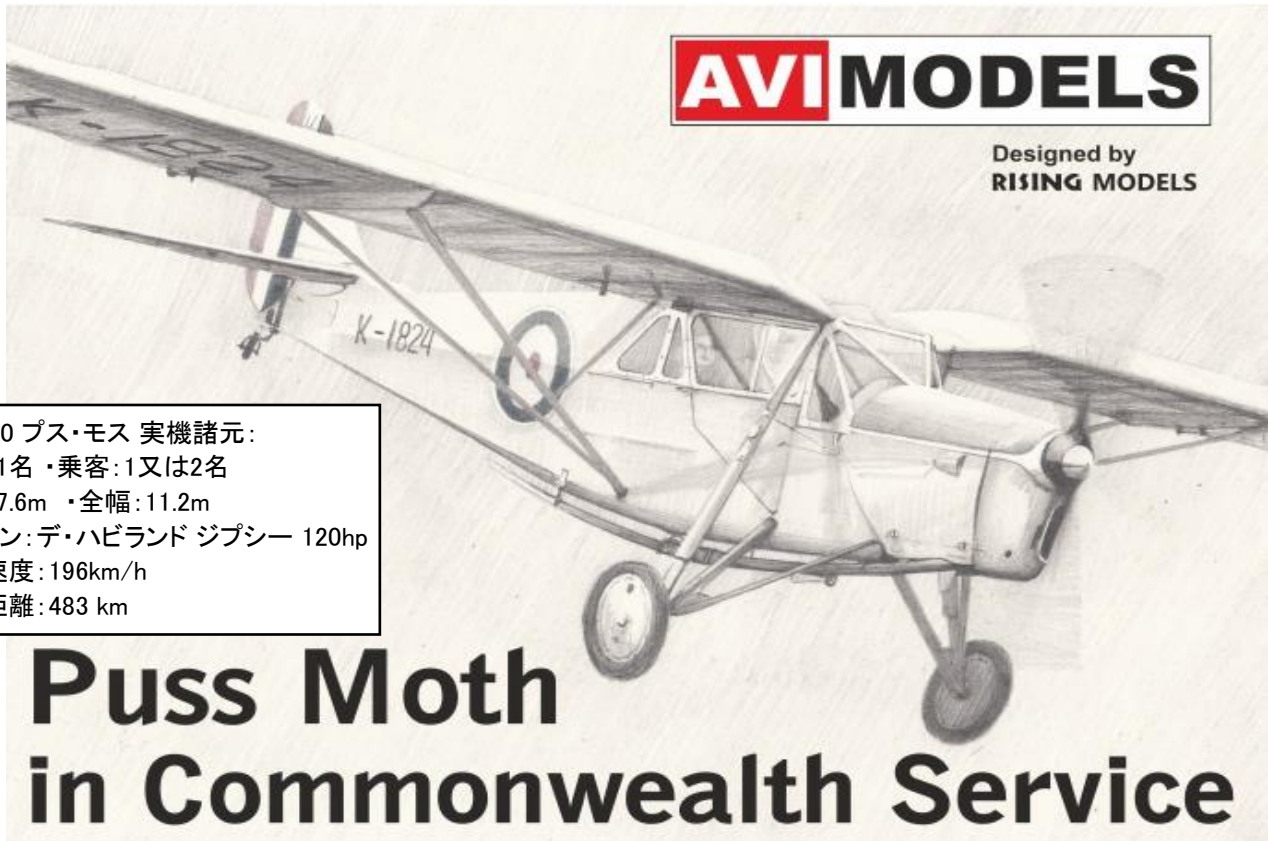

**AVI MODELS**

AVIモデル新製品のご案内

チェコのAVIモデルから新商品の1/72スケールインジェクションキットのご案内です。  
 キャンピアーはインジェクション製クリアパーツで、4種類のデカールが付属しています。

- ※D.H.80 プス・モス 実機諸元:
- ・乗員:1名・乗客:1又は2名
  - ・全長:7.6m・全幅:11.2m
  - ・エンジン:デ・ハビランド ジブシー 120hp
  - ・最高速度:196km/h
  - ・航続距離:483 km

# Puss Moth in Commonwealth Service

4種類のデカール(イギリス空軍、ニュージーランド空軍、カナダ空軍、オーストラリア籍民間機 x各1)が付属しています。

デ・ハビランド DH.80 プス・モスは、イギリスのデ・ハビランド・エアクラフト社で設計され、1929年から1933年にかけて生産された3座の高翼単葉機です。飛行速度が200km/h近くに達するなど、当時としては高性能な機種の一つでした。D.H.80は第二次世界大戦中でも連絡機として使用され、現在でも極少数が残存しています。