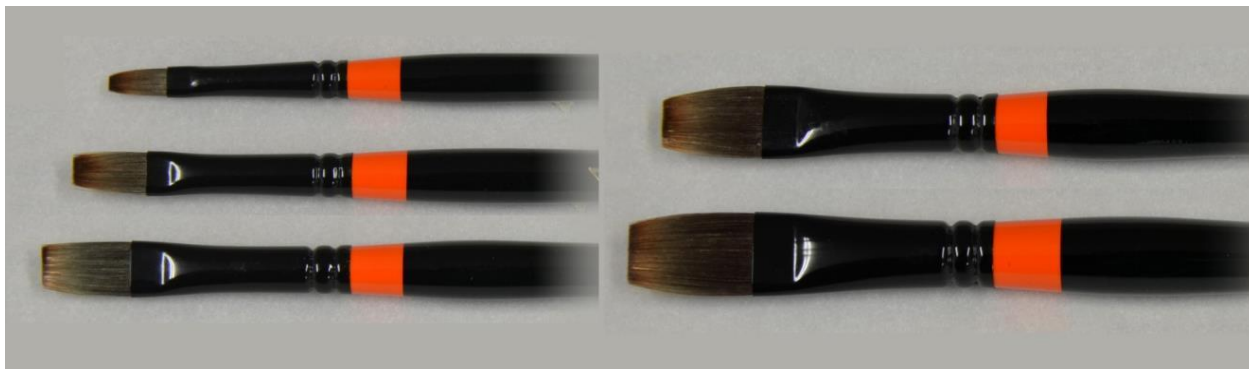

キヤムロンプロのご案内 1/2

キヤムロンプロ プラタ630(細筆)のご案内です。

本製品は画材業界で定番として使われている商品で、極細塗装用筆として多くのユーザーに評価されている商品です。

特徴としては、キヤムロンプロシリーズ共通の特性ナイロン毛を使用した毛質と、絶妙にブレンドされた異なる径の毛により含みがあり、毛先がまとまりやすくなっています。また、持ち手の部分は全サイズ共通の径で握りやすく設計されていますので、細かい部分も安定した作業が出来ま

今回ご案内の在庫商品は数に限りがございますので、注文書到着順に発送させていただきます。
品切れの際はご容赦ください(注文残とは致しません)。

貴店名	問屋様名

(株)ビーバーコーポレーション

こちらの注文書は <http://beavercorp.jp>

よりPDFでダウンロードが可能です

キャンプロ610シリーズ(平筆)のご案内です。
 本商品は、画材用品店でナイロン毛の筆として長い間ユーザー様にご愛用頂いております。
 特徴としては、しなやかで張りのある特別製のナイロン毛と、絶妙にブレンドされた異なる径の毛により含みがあり毛先がまとまりやすい毛質になっています。
 ハンドル軸部の堅牢な作りは模型塗装にも適した作りとなっています。