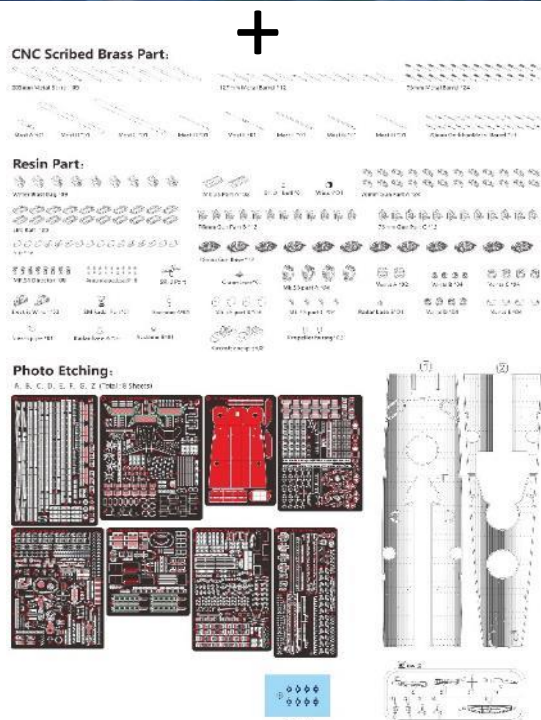

ご予約承ります 9月入荷予定

2020.07.02

ベリーファイア新製品のご案内 1/2

ベリーファイアの新製品1/350 米海軍重巡洋艦 USS デモイン CA-134 DX版のご案内です。

USS デモインはアメリカ海軍の重巡洋艦でデモイン級重巡洋艦の1番艦です。デモイン級はボルチモア級の改良型として、砲撃・水雷能力に優れる日本海軍の高速巡洋艦をアウトレンジから撃破可能な重巡洋艦として米海軍が建造した最後の艦級です。デモインは1945年フォアリバー造船所で起工し1948年就役しました。ケースに入った装薬を使用する世界初の自動装填装置を搭載し、10発/分の発射速度を有する主砲を持ったこの艦は就役後ニューポートを母港として様々な任務に従事し、1950年以降はカリブ海や東海岸沿い、地中海及び北大西洋で各種の訓練に参加しました。デモインが就役した1948年にはすでに敵水上艦艇との戦闘が起こる可能性はほとんど無くなってしまっていたものの、かつての弩級戦艦に引けを取らない規模と威容により地中海に展開する第6艦隊旗艦を1961年まで務めました。

このキットは迫力満点の大スケールに繊細なディテールを併せ持つフルハルモデルです。このページでご案内の商品は発売済みのVFM350918 1/350 USS デモインに、別紙でご案内の新製品VFM350023のディテールアップパーツがセットになった物です。それぞれ個別にお買い求めになるより¥9,000-お得です。

品番	品名	JAN Code	税抜 小売価格	御注文(個)
VFM350918 DX	1/350 米海軍 重巡洋艦 USS デモイン CA-134 DX版 (キット+ディテールアップパーツ)	4589913357211	¥37,700	NEW!

1/350 USS CA-134 Des Moines Detail Up Set

For VF350918

NO.VF350023

Very Fire Technology Co., Ltd.

Copyright ©2016
R&D Building NO.6
Wu Da Yuan, East Road
Optics Valley, China

VFM350918 1/350 米海軍 重巡洋艦 USS デモイン CA-134 用の精密なディテール満載のディテールアップパーツです。
※このページでご案内の商品には1/350 米海軍 重巡洋艦 USS デモイン CA-134本体は付属していません。

<http://www.veryfiremodel.com/>
E-mail:veryfire_model@vip.163.com

CNC Scribed Brass Part:

Photo Etching:

A, B, C, D, E, F, G, Z (Total: 8 Sheets)

Resin Part:

セット内容: ・エッチング・真鍮挽物・レジンパーツ
・木製甲板・デカール・インジェクション製艦載機キット