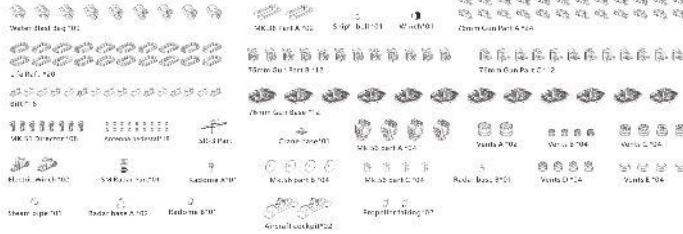

<http://www.veryfiremodel.com/>
E-mail:veryfire_model@vip.163.com

CNC Scribed Brass Part:

Photo Etching:

A, B, C, D, E, F, G, Z (Total: 8 Sheets)

Resin Part:

セット内容: ・エッチング・真鍮挽物・レジンパーツ
・木製甲板・デカール・インジェクション製艦載機キット