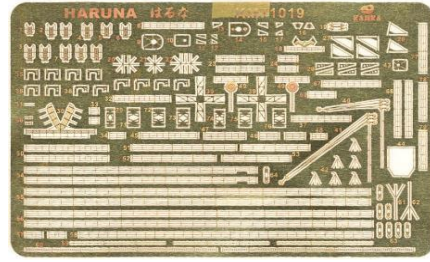

KJKKM71020

KJKKM71021

KJKKM71022

品番	品名	JAN Code	税抜 小売価格	御注文(個)
KJKKM70003	1/700 日本海軍 超弩級巡洋戦艦 榛名 1915年	4589913237070	¥3,900	
KJKKM71019	1/700 日本海軍 超弩級巡洋戦艦 榛名 1915年 フォトエッチングパーツ (フライホークモデル用)	4589913237094	¥4,500	
KJKKM71020	1/700 日本海軍 超弩級巡洋戦艦 榛名 1915年 木製甲板 (フライホークモデル用)	4589913237100	¥4,000	
KJKKM71021	1/700 日本海軍 超弩級巡洋戦艦 榛名 1915年 マスキングシート (フライホークモデル用)	4589913237117	¥4,000	
KJKKM71022	1/700 日本海軍 超弩級巡洋戦艦 榛名 1915年 ネームプレート (フライホークモデル用)	4589913237124	¥2,200	