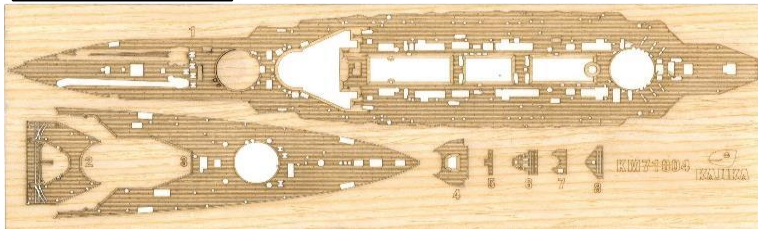

KJKKM70001

KJKKM71001

KJKKM71002

TIPS:
一戦日本金剛型戦列巡洋艦
36cm口径主砲 8門

36cm主砲 x 8

KJKKM71003

TIPS:
一戦日本金剛型戦列巡洋艦
15cm口径副砲 16門

15cm副砲 x 16

KJKKM71004

KJKKM71005

品番	品名	JAN Code	税抜 小売価格	御注文(個)
KJKKM70001	1/700 日本海軍 超弩級巡洋戦艦 金剛 1914年	4589913215535	¥3,900	
KJKKM71001	1/700 日本海軍 超弩級巡洋戦艦 金剛 1914年 フォトエッチング	4589913217638	¥4,500	
KJKKM71002	1/700 日本海軍 超弩級巡洋戦艦 金剛 1914年 36cm砲 金属砲身	4589913217645	¥1,900	
KJKKM71003	1/700 日本海軍 超弩級巡洋戦艦 金剛 1914年 15cm砲 金属砲身	4589913217652	¥2,200	
KJKKM71004	1/700 日本海軍 超弩級巡洋戦艦 金剛 1914年 デッキシート	4589913217669	¥4,100	
KJKKM71005	1/700 日本海軍 超弩級巡洋戦艦 金剛 1914年 マスキングシート	4589913217676	¥1,900	