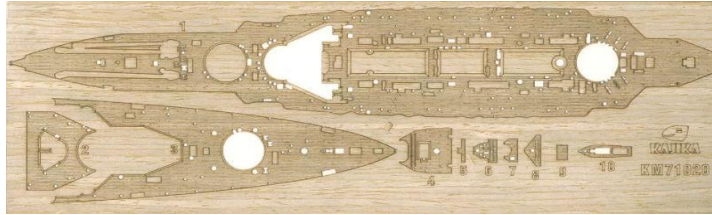

KJKKM71004

KJKKM71005

品番	品名	JAN Code	税抜 小売価格	御注文(個)
KJKKM70001	1/700 日本海軍 超弩級巡洋戦艦 金剛 1914年	4589913215535	¥3,900	
KJKKM71001	1/700 日本海軍 超弩級巡洋戦艦 金剛 1914年 フォトエッチング	4589913217638	¥4,500	
KJKKM71002	1/700 日本海軍 超弩級巡洋戦艦 金剛 1914年 36cm砲 金属砲身	4589913217645	¥1,900	
KJKKM71003	1/700 日本海軍 超弩級巡洋戦艦 金剛 1914年 15cm砲 金属砲身	4589913217652	¥2,200	
KJKKM71004	1/700 日本海軍 超弩級巡洋戦艦 金剛 1914年 デッキシート	4589913217669	¥4,100	
KJKKM71005	1/700 日本海軍 超弩級巡洋戦艦 金剛 1914年 マスキングシート	4589913217676	¥1,900	

KJKKM71020

KJKKM71021

KJKKM71022

品番	品名	JAN Code	税抜 小売価格	御注文(個)
KJKKM70003	1/700 日本海軍 超弩級巡洋戦艦 榛名 1915年	4589913237070	¥3,900	
KJKKM71019	1/700 日本海軍 超弩級巡洋戦艦 榛名 1915年 フォトエッチングパーツ (フライホークモデル用)	4589913237094	¥4,500	
KJKKM71020	1/700 日本海軍 超弩級巡洋戦艦 榛名 1915年 木製甲板 (フライホークモデル用)	4589913237100	¥4,000	
KJKKM71021	1/700 日本海軍 超弩級巡洋戦艦 榛名 1915年 マスキングシート (フライホークモデル用)	4589913237117	¥4,000	
KJKKM71022	1/700 日本海軍 超弩級巡洋戦艦 榛名 1915年 ネームプレート (フライホークモデル用)	4589913237124	¥2,200	