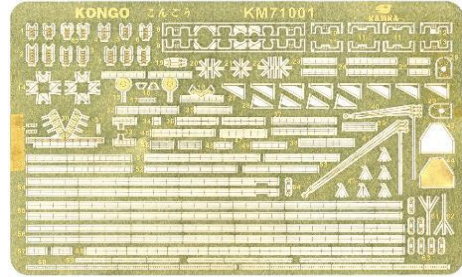

KJKKM70001

KJKKM71001

KJKKM71002

TIPS:
一戦日本金剛型戦列巡洋艦
36cm口径主砲 8門

36cm主砲 x 8

KJKKM71003

TIPS:
一戦日本金剛型戦列巡洋艦
15cm口径副砲 16門

15cm副砲 x 16

KJKKM71004

KJKKM71005

品番	品名	JAN Code	税抜 小売価格	御注文(個)
KJKKM70001	1/700 日本海軍 超弩級巡洋戦艦 金剛 1914年	4589913215535	¥3,900	
KJKKM71001	1/700 日本海軍 超弩級巡洋戦艦 金剛 1914年 フォトエッチング	4589913217638	¥4,500	
KJKKM71002	1/700 日本海軍 超弩級巡洋戦艦 金剛 1914年 36cm砲 金属砲身	4589913217645	¥1,900	
KJKKM71003	1/700 日本海軍 超弩級巡洋戦艦 金剛 1914年 15cm砲 金属砲身	4589913217652	¥2,200	
KJKKM71004	1/700 日本海軍 超弩級巡洋戦艦 金剛 1914年 デッキシート	4589913217669	¥4,100	
KJKKM71005	1/700 日本海軍 超弩級巡洋戦艦 金剛 1914年 マスキングシート	4589913217676	¥1,900	

KJKKM71020

KJKKM71021

KJKKM71022

品番	品名	JAN Code	税抜 小売価格	御注文(個)
KJKKM70003	1/700 日本海軍 超弩級巡洋戦艦 榛名 1915年	4589913237070	¥3,900	
KJKKM71019	1/700 日本海軍 超弩級巡洋戦艦 榛名 1915年 フォトエッチングパーツ (フライホークモデル用)	4589913237094	¥4,500	
KJKKM71020	1/700 日本海軍 超弩級巡洋戦艦 榛名 1915年 木製甲板 (フライホークモデル用)	4589913237100	¥4,000	
KJKKM71021	1/700 日本海軍 超弩級巡洋戦艦 榛名 1915年 マスキングシート (フライホークモデル用)	4589913237117	¥4,000	
KJKKM71022	1/700 日本海軍 超弩級巡洋戦艦 榛名 1915年 ネームプレート (フライホークモデル用)	4589913237124	¥2,200	