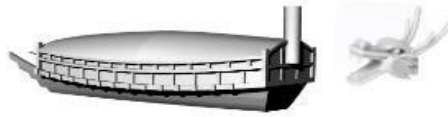

### AHLAH 87005

レジンキャスト製船体X1,  
エッチングパーツX1

特典：乗員フィギュアエッチング

特典エッチングパーツ入り

### AHLAH 87006

レジンキャスト製船体X1,  
エッチングパーツX1

特典：亀甲船の釘

特典エッチングパーツ入り

### AHLAH 87007

0.8mm、0.5mm、0.3mm 銅管各1本

レジンキャストパーツ2個

エッチング1枚