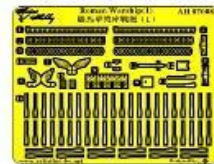

### AHLAH 87005

レジンキャスト製船体X1,  
エッチングパーツX1

特典：乗員フィギュアエッチング

特典エッチングパーツ入り

### AHLAH 87006

レジンキャスト製船体X1,  
エッチングパーツX1

特典：亀甲船の釘

特典エッチングパーツ入り

### AHLAH 87007

0.8mm、0.5mm、0.3mm 銅管各1本

レジンキャストパーツ2個

エッチング1枚

### AHLAH 87008

レジンキャストパーツ2個

エッチング1枚

0.5mm、0.3mm 銅管各1本

品番	品名	JAN Code	税抜 小売価格	御注文(個)
AHLAH 87005	1/700 朝鮮水軍 板屋船	4589913243828	¥2,800	
AHLAH 87006	1/700 朝鮮水軍 亀甲船	4589913243835	¥2,800	
AHLAH 87007	1/700 ローマ三段櫂船 1	4589913243842	¥2,200	
AHLAH 87008	1/700 ローマ一段櫂船 1 (2隻入り)	4589913243859	¥2,600	