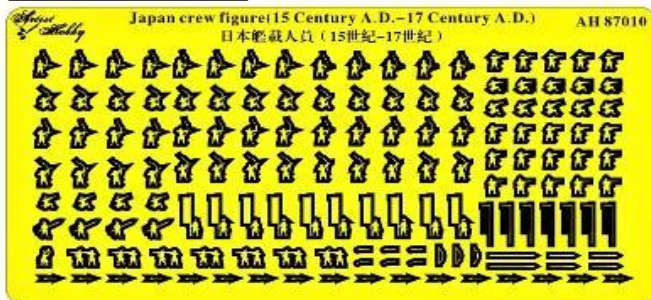

AHLAH 87010