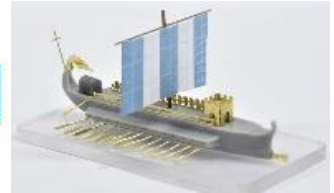

### AHLAH 87007

0.8mm、0.5mm、0.3mm 銅管各1本

レジンキャストパーツ2個

エッチング1枚

### AHLAH 87008

レジンキャストパーツ2個

エッチング1枚

0.5mm、0.3mm 銅管各1本

品番	品名	JAN Code	税抜 小売価格	御注文(個)
AHLAH 87005	1/700 朝鮮水軍 板屋船	4589913243828	¥2,800	
AHLAH 87006	1/700 朝鮮水軍 亀甲船	4589913243835	¥2,800	
AHLAH 87007	1/700 ローマ三段櫂船 1	4589913243842	¥2,200	
AHLAH 87008	1/700 ローマ一段櫂船 1 (2隻入り)	4589913243859	¥2,600	