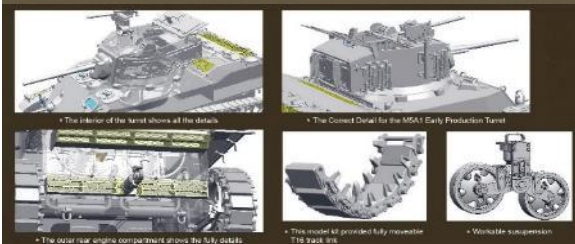

クラッシーホビー新製品のご案内

クラッシーホビーより新製品の 1/16 M5A1 スチュアート 前期型のご案内です。

M5A1 "STUART" Light Tank (Early Production)

※フィギュアは付属していません。

DECAL FOR

- With Photo-Etched Metal Parts.
- Workable T16 Track Links is included.
- Clear plastic parts is included.
- With High Quality Decal.

初期型用に新規に起こしたエッチングが付属し、マーキングは米軍のものが複数種入っています。新規造形のT16履帯は連結組立可動式で、サスペンションも可動します。クリアパーツが付属、砲塔内のディテールが再現されています。※フィギュアは付属していません。

品番	品名	JAN Code	税抜 小売価格	御注文(個)
CLH MC16007	1/16 M5A1 スチュアート 前期型	4589913359833	¥17,200	New!