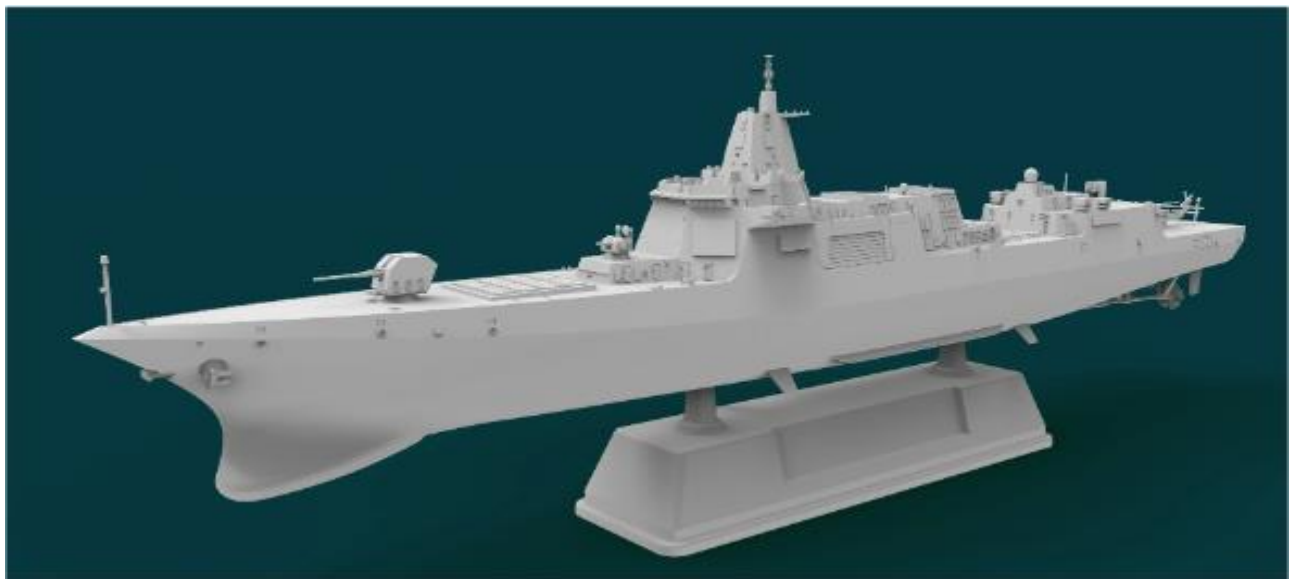

# ご予約承ります 9月入荷予定 スフィルナ新製品のご案内

2020.08.07

中国の新メーカー「スフィルナ」から新発売第1弾「1/700 中国人民解放軍 海軍 055型 ミサイル駆逐艦 南昌」のご案内です。  
「スフィルナ」は精密なディテールと簡単な組み立てを設計理念として、商品開発に取り組んでいるメーカーです。  
今回ご案内する「1/700 中華人民解放軍海軍 055型 ミサイル駆逐艦南昌」も組み立て時間の短縮を取り入れ、より多くのモデラーが気軽に製品を楽しむように設計されています。

**PLAN**  
**Type 055 Destroyer Nanchang**  
中国人民解放軍海軍南昌号导弹驱逐舰  
中国人民解放軍海軍ミサイル駆逐艦南昌  
**1/700 SCALE** | **HTP 7001**  
UNASSEMBLED MODEL KIT

品番	品名	JAN Code	税抜 小売価格	御注文(個)
SPRHTP 7001	1/700 中国人民解放軍 海軍 055型 ミサイル駆逐艦 南昌	4589913359024	¥6,400	

## 概要

中国人民解放軍海軍ミサイル駆逐艦南昌は055型駆逐艦1番艦として2014年から建造開始され、2017年6月28日進水、2020年1月12日に就役、北海艦隊に配属されています。また、同型艦2番艦以降の建造も確認されています。

船体はアーレイ・バーク級駆逐艦より大型の艦体を持ち、塔型マストで短艇搭載部にはシャッターがある等、ステルス性を考慮した船体となっています。装備は主砲としてH/PJ-38 130mm単装速射砲を1基、近接防空システムは、H/PJ-11(1130型)1基、艦橋前にHHQ-10近接防空ミサイル発射機1基、324mm短魚雷発射管1基、ミサイル垂直発射機(VLS)はSAM、SSM、CM、SUM全てが使用可能な万能型と言われており、基数は前部と後部合わせて112セルが確認されています。