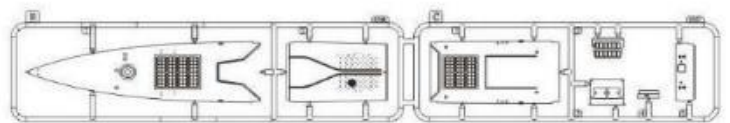

## 概要

中国人民解放軍海軍ミサイル駆逐艦南昌は055型駆逐艦1番艦として2014年から建造開始され、2017年6月28日進水、2020年1月12日に就役、北海艦隊に配属されています。また、同型艦2番艦以降の建造も確認されています。

船体はアーレイ・バーク級駆逐艦より大型の艦体を持ち、塔型マストで短艇搭載部にはシャッターがある等、ステルス性を考慮した船体となっています。装備は主砲としてH/PJ-38 130mm単装速射砲を1基、近接防空システムは、H/PJ-11(1130型)1基、艦橋前にHHQ-10近接防空ミサイル発射機1基、324mm短魚雷発射管1基、ミサイル垂直発射機(VLS)はSAM、SSM、CM、SUM全てが使用可能な万能型と言われており、基数は前部と後部合わせて112セルが確認されています。

また、艦載機としてZ-18ヘリコプターの運用能力も備えています。

K X 1

A x 1

E x 1

B x 1

C x 1

D x 1

F x 1