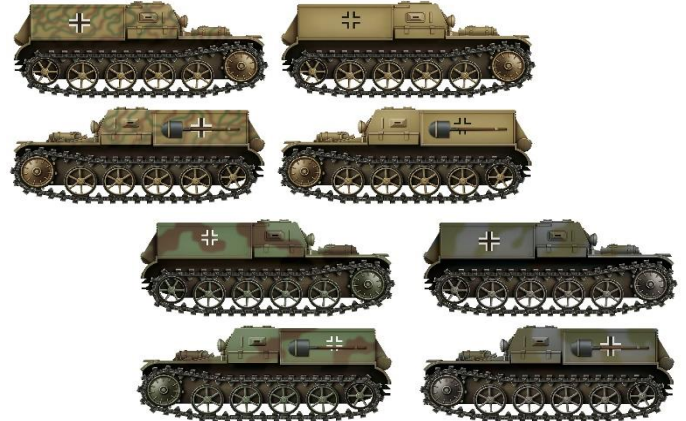

ダス・ヴェルクより新製品1/35スケールインジェクションキット2点のご案内です。

↑戦車は付属していません。

FAUN L900は1937年から1939年まで生産された6輪大型トラックです。L900は第二次世界大戦開戦当初にI/II号戦車を荷台に積載したり、また戦車を搭載したトレーラーを牽引するのに使用されました。サスペンションは積載している荷物の重量に合わせた車高を選択可能な仕様となっています。自重変形を表現したタイヤはプラ製、幌骨は真鍮製で専用のジグが付属しています。マーキングオプションは民間/軍用含めて7種類付属しています。キャビンの屋根はハードトップとソフトトップのパーツが付属し、どちらかを選択して取り付け出来ます。

VK3.02は第二次世界大戦中のドイツ軍で開発/運用された装甲弾薬トラクターです。ポルクヴァルド社が開発し、47両が生産されました。2人乗りで重量は約3.7tです。キットはカーゴルームのディテールを再現しています。履帯はリンク&レングス式で、複数種のマーキングの入ったデカルが付属します。

品番	品名	JAN Code	税抜 小売価格	御注文(個)
USC DW35001	1/35 FAUN L900 トラック (ハードトップ)	4260191520992	¥6,400	NEW!
USC DW35016	1/35 装甲弾薬トラクター VK3.02	4260191520848	¥3,200	NEW!