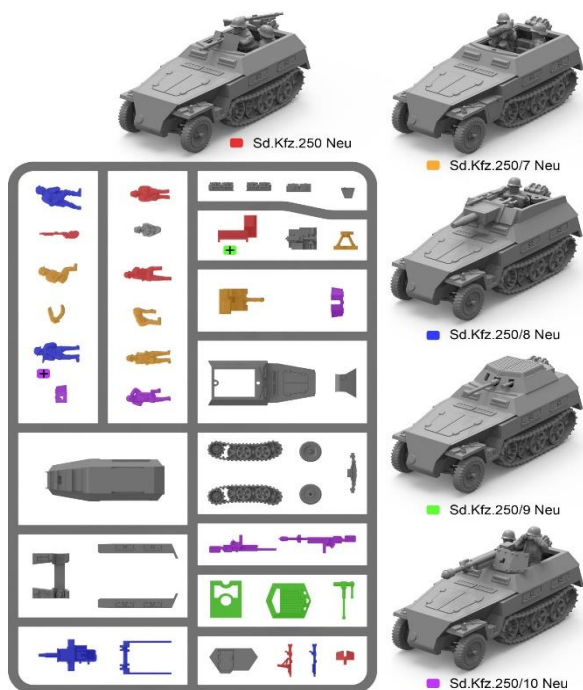

ご予約承ります 11月入荷予定

2020.09.25

プラスチックソルジャー新製品のご案内

イギリスのプラスチックソルジャーのインジェクションキット新製品 1/72 Sd.Kfz.250「ノイ」ハーフトラックのご案内です。

⇐ 画像は5種のバリエーションを組み立てて並べたものです(キットではこのうちのどれか3種類又は同じ車両2種+1輛、もしくは同じ車両3輛を組み立てることができます。

1枚のランナーにSd.Kfz.250、Sd.Kfz.250/7、Sd.Kfz.250/8、Sd.Kfz.250/9、Sd.Kfz.250/10のパーツが入っていて、どれか1つ選択して1つの車両を組み立てることができるので、キットにはそのランナーが3台分入っています。1枚のランナーに8体のクルーフィギュアが付属しています。
※デカールは入っていません。

品番	品名	JAN Code	税抜 小売価格	御注文(個)
PSCWW2 V20035	1/72 Sd.Kfz.250「ノイ」 ハーフトラック	5060226932825	¥3,300	NEW

※メーカー都合により入荷予定月と実際の商品仕様が変更になる場合がございます。予めご了承ください。

<p>ご注文締切 月 日()</p>		
<p>貴店名</p>	<p>問屋様名</p>	
<p>こちらの注文書は http://beavercorp.jp</p>		<p>よりPDFでダウンロードが可能です</p>
		<p>(株)ビーバーコーポレーション</p>