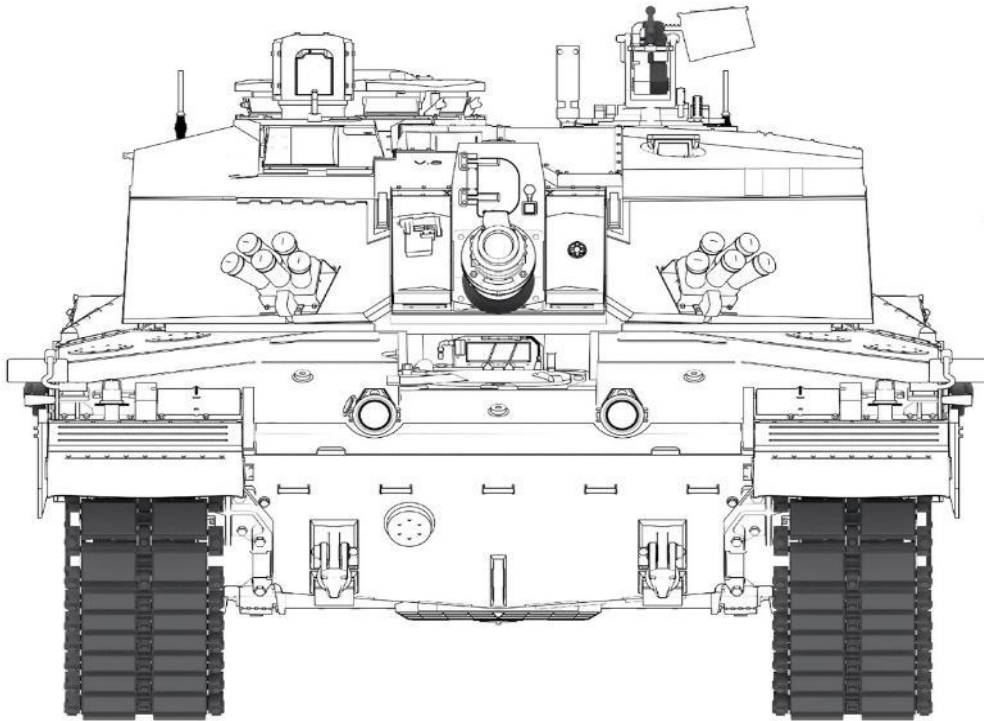

ライフィールドモデルより新製品の1/35スケールインジェクションキット3点ご案内です。

- 履帯は連結組立可動式 ●エッチングパーツ付属
- マーキング4種入り ※フィギュアは付属しません

- 砲塔と転輪は新規金型パーツです ●エッチングパーツ付属 ●マーキングは中国人民志願軍と朝鮮人民軍の2種入り

品番	品名	JAN Code	税抜 小売価格	御注文(個)
RFM5059	1/35 T-34/85 第183工場 中国人民志願軍	4897062620613	¥5,200	NEW!
RFM5062	1/35 チャレンジャー2 w/連結組立可動式履帯	4897062620620	¥8,100	NEW!

※メーカー都合により入荷予定月と実際の商品仕様が変更になる場合がございます。予めご了承ください。

<b>ご注文締切 月 日 ( )</b>		
貴店名	問屋様名	
こちらの注文書は <a href="http://beavercorp.jp">http://beavercorp.jp</a>	よりPDFでダウンロードが可能です	

**1/35 SCALE WORKABLE TRACK LINKS**  
**TR60 (650mm) track for British Challenger 2**

●ジグ付きです。

※このページでご案内の商品は別紙でご案内の「RFM5062 1/35 チャレンジャー2w/連結組立可動式履帯」に付属の履帯を別売りするものです。  
 ※本商品には戦車本体は付属していません。

**RFM**  
 RYEFIELD MODEL®  
**RM-5054**

THIS IS NOT A TOY •  
 TANK KIT NOT INCLUDED •  
 UNASSEMBLED MODEL KIT •  
 CEMENT AND PAINT NOT INCLUDED •  
 SKILLED MODELER AGE 14 AND OVER •