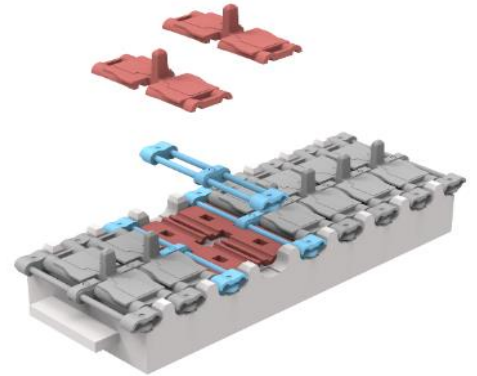

ライフィールドモデルより新製品の1/35スケールインジェクションキット3点ご案内です。

- 履帯は連結組立可動式 ●エッチングパーツ付属
- マーキング4種入り ※フィギュアは付属しません

- 砲塔と転輪は新規金型パーツです ●エッチングパーツ付属 ●マーキングは中国人民志願軍と朝鮮人民軍の2種入り

品番	品名	JAN Code	税抜 小売価格	御注文(個)
RFM5059	1/35 T-34/85 第183工場 中国人民志願軍	4897062620613	¥5,200	NEW!
RFM5062	1/35 チャレンジャー2 w/連結組立可動式履帯	4897062620620	¥8,100	NEW!

※メーカー都合により入荷予定月と実際の商品仕様が変更になる場合がございます。予めご了承ください。

<b>ご注文締切 月 日 ( )</b>		
貴店名	問屋様名	
こちらの注文書は <a href="http://beavercorp.jp">http://beavercorp.jp</a>	よりPDFでダウンロードが可能です	

**1/35 SCALE WORKABLE TRACK LINKS**  
**TR60 (650mm) track for British Challenger 2**

●ジグ付きです。

※このページでご案内の商品は別紙でご案内の「RFM5062 1/35 チャレンジャー2w/連結組立可動式履帯」に付属の履帯を別売りするものです。  
 ※本商品には戦車本体は付属していません。

**RFM**  
 RYEFIELD MODEL®  
**RM-5054**

THIS IS NOT A TOY •  
 TANK KIT NOT INCLUDED •  
 UNASSEMBLED MODEL KIT •  
 CEMENT AND PAINT NOT INCLUDED •  
 SKILLED MODELER AGE 14 AND OVER •