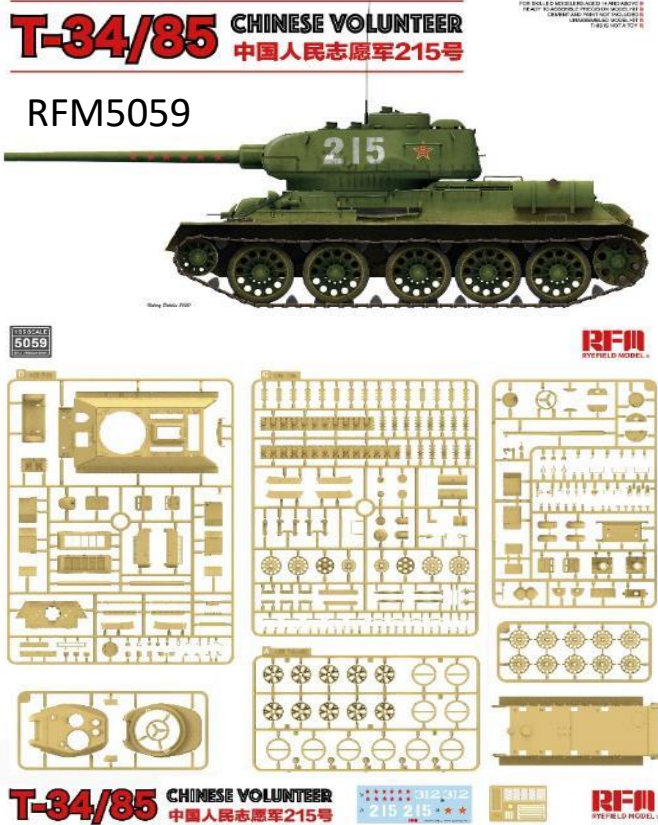

ライフィールドモデルより新製品の1/35スケールインジェクションキット3点ご案内です。

- 履帯は連結組立可動式 ●エッチングパーツ付属
- マーキング4種入り ※フィギュアは付属しません

- 砲塔と転輪は新規金型パーツです ●エッチングパーツ付属 ●マーキングは中国人民志願軍と朝鮮人民軍の2種入り

品番	品名	JAN Code	税抜 小売価格	御注文(個)
RFM5059	1/35 T-34/85 第183工場 中国人民志願軍	4897062620613	¥5,200	NEW!
RFM5062	1/35 チャレンジャー2 w/連結組立可動式履帯	4897062620620	¥8,100	NEW!

※メーカー都合により入荷予定月と実際の商品仕様が変更になる場合がございます。予めご了承ください。

<b>ご注文締切 月 日 ( )</b>		
貴店名	問屋様名	
こちらの注文書は <a href="http://beavercorp.jp">http://beavercorp.jp</a>	よりPDFでダウンロードが可能です	

**1/35 SCALE WORKABLE TRACK LINKS**  
**TR60 (650mm) track for British Challenger 2**

●ジグ付きです。

※このページでご案内の商品は別紙でご案内の「RFM5062 1/35 チャレンジャー2w/連結組立可動式履帯」に付属の履帯を別売りするものです。  
 ※本商品には戦車本体は付属していません。

**RFM**  
 RYEFIELD MODEL®  
**RM-5054**

THIS IS NOT A TOY •  
 TANK KIT NOT INCLUDED •  
 UNASSEMBLED MODEL KIT •  
 CEMENT AND PAINT NOT INCLUDED •  
 SKILLED MODELER AGE 14 AND OVER •