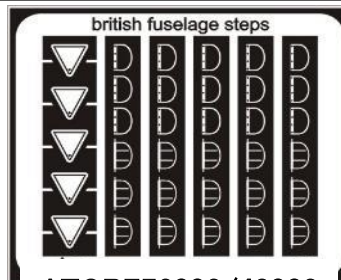

ATOPE72001/48001

このセットを使えば冷却用シャッターの
開き具合を自由に決めることができます。

ATOPE72002/48002

スピットファイアの主翼上
面のリベットディテールを
再現するためのテン
プレートです。

ATOPE72003/48003

ATOPE72008/48008

Ju88/188各型の胴体上部点
検ハッチ用テンプレートです。
ハッチ用エッチングパーツも
付いているので、これをキット
に貼る、もしくはテンプレ
ートでスジボリを入れる、のど
ちらもできます。キットの組み
立て中に消してしまいがちな点
検ハッチのディテールを簡単
に再現できます。