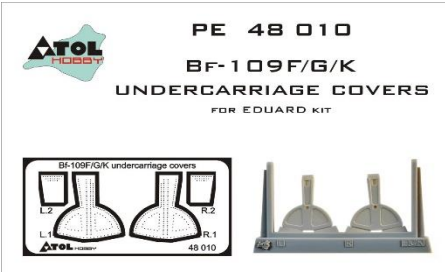

ATOPE48010

エッチングとレジンパーツのセットです。このセットを使えばBf109F/G/Kの主脚カバーをよりリアルに再現することができます。