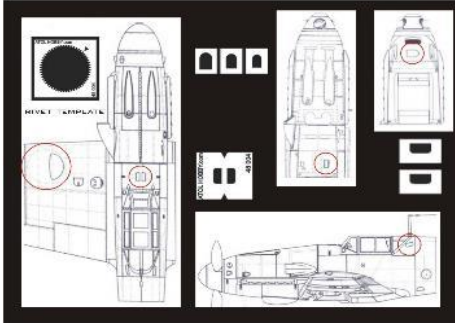

アトルホビー製品再入荷のご案内 1/3

大好評につき、チェコのアトルホビー製品が再入荷いたします。手軽な価格で1/72、1/48と1/32スケール用のパネルテンプレート&エッチングパーツなど、モデラーのニーズに合わせた商品が豊富にラインナップされています。今回のご案内するのは従来品25点です。

EXAMPLE OF USE

ATOPE72004/48004/32001

Bf109各型に使えるリベットとパネルテンプレートセットです。何度でも使うことができ、とても便利です。