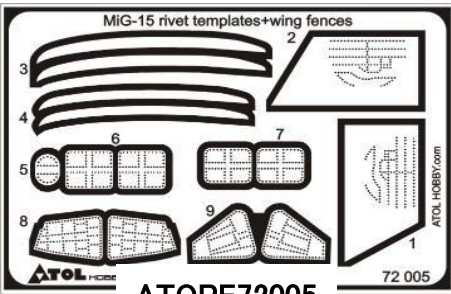

ATOPE72001/48001

このセットを使えば冷却用シャッターの
開き具合を自由に決めることができます。

ATOPE72002/48002

スピットファイアの主翼上
面のリベットディテールを
再現するためのテン
プレートです。

ATOPE72003/48003

ATOPE72008/48008

Ju88/188各型の胴体上部点
検ハッチ用テンプレートです。
ハッチ用エッチングパーツも
付いているので、これをキット
に貼る、もしくはテンプレ
ートでスジボリを入れる、のど
ちらもできます。キットの組み
立て中に消してしまいがちな点
検ハッチのディテールを簡単
に再現できます。