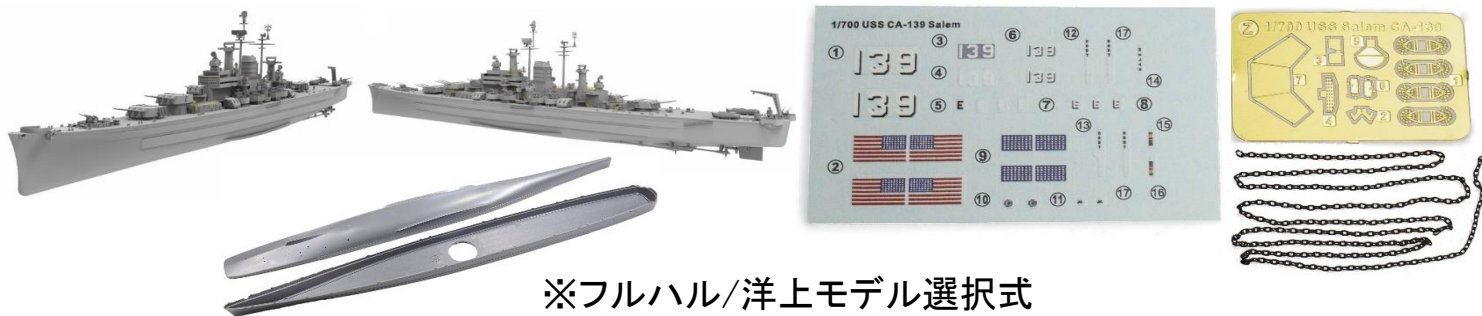

ご予約承ります 11月入荷予定 ベリーファイア新製品のご案内

2020.10.05

ベリーファイア新製品 1/700 米海軍 重巡洋艦 USS セーラム CA-139のご案内です。

全長:約31.2cm

※フルハル/洋上モデル選択式

USSセーラム CA-139はアメリカ海軍の重巡洋艦でデモイン級重巡洋艦の2番艦です。1945年7月起工、1947年3月に命名され進水し、1949年5月就役しました。ケースに入った装薬を使用する世界初の自動装填装置を搭載した主砲を持ったこの艦は、就役後は訓練演習と主にヨーロッパでの救援任務などに終始しました。一度も実戦を経験することなく1959年1月に退役、モスボール保存された後1994年10月からはマサチューセッツ州クインシーにて博物館船として公開されています。このキットに金属製のアンカーチェーンとエッチング、デカールが付属しフルハルモデルか洋上モデルのどちらかを選択して組み立てることができます。

品番	品名	JAN Code	税抜 小売価格	御注文(個)
VFM700908	1/700 米海軍 重巡洋艦 USS セーラム CA-139	4589913361249	¥7,200	NEW!

※メーカー都合により入荷予定月と実際の商品仕様が変更になる場合がございます。予めご了承ください。

ご注文締切 月 日()

貴店名	問屋様名

こちらの注文書は <http://beavercorp.jp>

よりPDFでダウンロードが可能です