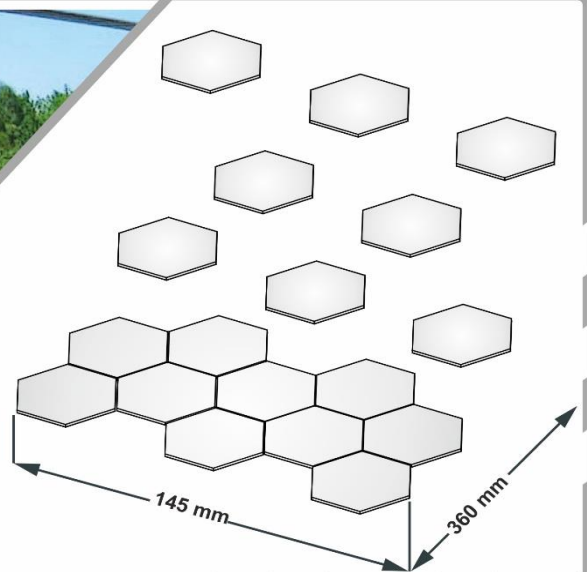

GMUモデル新製品のご案内

ウクライナのGMUモデルから**完全新金型** 1/144 PSh-1 ロシア飛行場用六角形タイルのご案内です。この六角形のタイルはソ連時代から使われ、今でもロシアや東ヨーロッパ、中央アジアの多くの飛行場で見られます。タイルは幅約14mmで、1キットに56個入りランナー x 5枚の計280個入っています。飛行場ジオラマのベース等に自由自在にアレンジして配置できます。

Плити аеродромного покриття ПШ-1 Airfield paving slabs PSh-1

Accessories for stand modeling Аксессуары для стендового моделизму

МАСШТАБ
1/144
SCALE
CAT. NO. 144001

品番	品名	JAN Code	税抜 小売価格	御注文(個)
GMU 144001	1/144 PSh-1 ロシア飛行場用 六角形タイル (280個入り)	4589913365247	¥1,900	NEW!