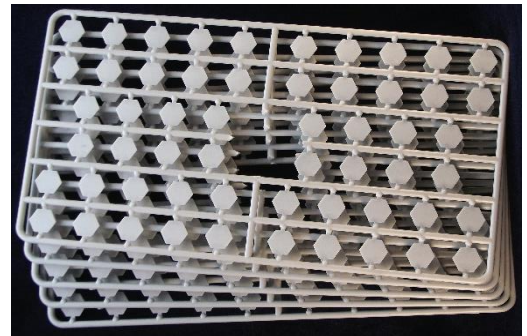

GMUモデル新製品のご案内

ウクライナのGMUモデルから**完全新金型** 1/144 PSh-1 ロシア飛行場用六角形タイルのご案内です。この六角形のタイルはソ連時代から使われ、今でもロシアや東ヨーロッパ、中央アジアの多くの飛行場で見られます。タイルは幅約14mmで、1キットに56個入りランナー x 5枚の計280個入っています。飛行場ジオラマのベース等に自由自在にアレンジして配置できます。

Плити аеродромного покриття ПШ-1 Airfield paving slabs PSh-1

Accessories for stand modeling Аксессуары для стендового моделизму

МАСШТАБ
1/144
SCALE
CAT. NO. 144001

品番	品名	JAN Code	税抜 小売価格	御注文(個)
GMU 144001	1/144 PSh-1 ロシア飛行場用 六角形タイル (280個入り)	4589913365247	¥1,900	NEW!