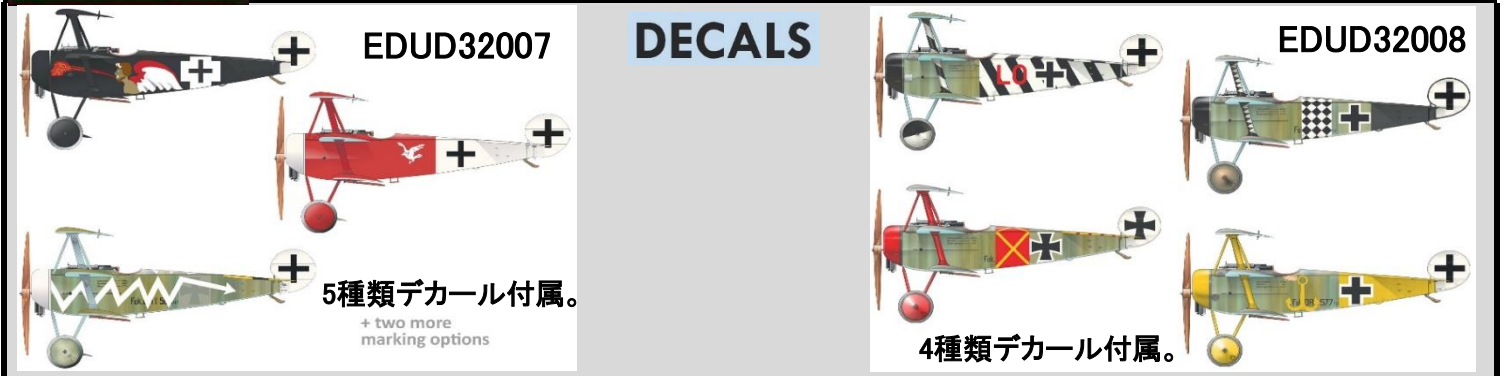

品番	製品名	JANコード	本体価格	御注文数
EDUD32007	1/32 「ダイ・アルテン・カノネン」 フォッカーDr. I デカール (モンモデル用)	8591437556113	¥1,600	
EDUD32008	1/32 「フライング・サーカス / JG I」 フォッカーDr. I デカール (モンモデル用)	8591437556120	¥1,600	
EDUD48071	1/48 P-38 ライトニング データーステンシル (汎用)	8591437556137	¥1,000	
EDUD48072	1/48 ハリアー Gr.7/9 データーステンシル (ハセガワ/レベル用)	8591437556144	¥1,000	

■「ルックプラス」:レジン製塗装済み塗装済計器盤にステンレス製シートベルトとレジン製パーツが同梱したセットです・キットのパーツと置き換えるだけです。

品番	製品名	JANコード	本体価格	御注文数
EDU 634023	1/32 A-26B インベダー「ルックプラス」計器盤w/パーツセット (ホビーボス用) 内容:634019「ルック」計器盤/シートベルト、632159 ホイール、JX257 両面塗装マスクシールの3種入りセットです。個別に揃えると合計 ¥5,300(税抜定価)が ¥4,500に。¥800お得です。	8591437555994	¥4,500	
EDU 644085	1/48 Mi-24V「ルックプラス」計器盤 w/パーツセット (ズベズダ用) 内容:644059「ルック」計器盤/シートベルト、648573 ホイール、648585 ピトー管、EX706 両面塗装マスクシールの4種入りセットです。個別に揃えると合計¥5,300 (税抜定価)が¥4,500に。¥800お得です。	8591437556014	¥4,500	

御注文締切 月 日( )

貴店名

問屋様名