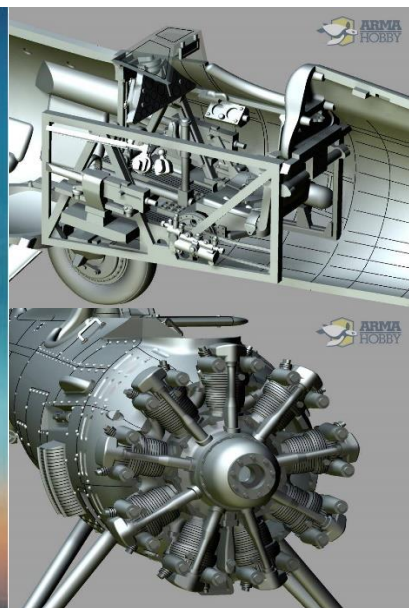

アルマホビー新商品のご案内

ポーランドのアルマホビーから**完全新金型インジェクションキット** 1/48 PZL P.11c 「エキスパートセット」のご案内です。P.11はポーランドのPZL社で開発、1931年に初飛行した全金属製「ガル翼」単葉戦闘機です。P.11c型はポーランド空軍向けの最終発展型で、600馬力のマーキュリーV S2又は630馬力のマーキュリーVI S2エンジンを搭載し、エンジンの取り付け位置が変更されるなどして1936年までに175機が生産されました。またルーマニアは1936年からIAR社でライセンス生産を行い「P.11f」として70機が生産されました。1935年からポーランド空軍での配備が開始され、ドイツ軍のポーランド侵攻では防空戦闘機としてドイツ空軍相手に戦い、連合軍機として初めてドイツ軍機を撃墜しました。キットはコックピット内部やマーキュリーエンジンのディテールを精密に再現しています。塗装マスクシールとエッチングパーツ、4種デカールが付属しています。

品番	品名	Code	税抜 小売価格	御注文(個)
ADL40001	1/48 PZL P.11c 「エキスパートセット」	5902734373236	¥6,900	NEW!

※メーカー都合により入荷予定月と実際の商品仕様が変更になる場合がございます。予めご了承ください。

ご注文締切 月 日()

貴店名

問屋様名