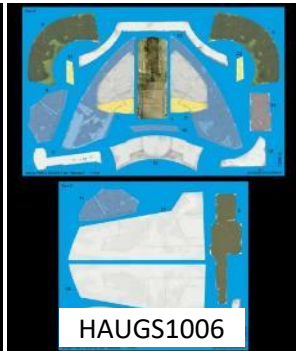

HAUGS11720-537

HAUGS11820-32

HAUGS1004

HAUGS1005

HAUGS1006

HAUGSVC07

<https://greenstrawberry.cz/>

品番	品名	JAN Code	税抜 小売価格	御注文(個)
HAU GS11420-537	1/537 ミランダ級宇宙艦 フュージョンパワーコア (AM社用)	4589913367081	¥5,700	NEW
HAU GS11520-537	1/537 ミランダ級宇宙艦 インタークーラー (AM社用)	4589913367098	¥3,900	NEW
HAU GS11620-537	1/537 ミランダ級宇宙艦 ワープナセル 外側グリル (AM社用)	4589913367104	¥5,200	NEW
HAU GS11720-537	1/537 NCC-1864 ミランダ級宇宙艦 外装エッチング (AM社用)	4589913367111	¥10,800	NEW
HAU GS11820-32	1/32 コロニアル軍 ハンガー Vol.1	4589913367128	¥8,900	NEW
HAUGS1004	1/144 KSE試作哨戒攻撃艇改 (B.F)用デカール (B社用)	4589913367135	¥4,400	NEW
HAUGS1005	1/14500 インペリアル級 銀河帝国 宇宙戦艦用 デカール (B社001用)	4589913367142	¥3,200	NEW
HAUGS1006	1/144 KSE試作哨戒攻撃艇改 (J.F)用デカール (B社用)	4589913367159	¥4,400	NEW
HAUGSVC07	1/1000 NCC-1701 ディスカバリー版用 バキュームキャノピー (PL社用)	4589913367166	¥2,100	NEW