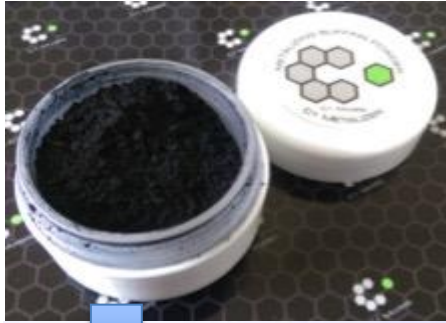

C1モデルズ従来品再入荷のご案内

イギリスのC1 モデルズから、非毒性の安全な「メッキ仕上げパウダー」の再入荷のご案内です。メッキのような鏡面仕上げが出来るパウダーです。

非毒性のメッキ仕上げパウダー

塗装面の上にパウダーをつけて磨くだけでメッキのような仕上がりになります。下地の色によって仕上がりが変わります(光沢ブラックの上ならダーククロムの仕上げになり、メタリックシルバーやメタリックブルーの上なら明るいクロム仕上げになります)。仕上げ後の被膜は丈夫で剥がれにくく、上にデカールを貼ることも可能です。

- セット内容: ・C1 メタライザー32g ・ビニール手袋 x 2
 ・防塵マスク ・スポンジ applicator x 2
 ・研磨用パッド x 5 ・取扱説明書(イラスト付き、解説は英語)

光沢ブラックの上に塗布・研磨

メタリックブルーの上に半分だけ塗布・研磨

品番	品名	JAN Code	税抜 小売価格	御注文(個) 再入荷
CMO 1001	C1メタライザー メッキ仕上げパウダー (32g)	4589913187825	¥2,900	