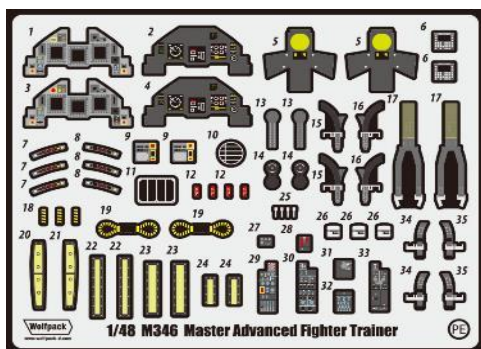

1. This is not a Toy.
2. Experienced modellers only.
3. Not for age under 10.
4. Don't inhale a cast resin dust.
5. Glue and paint are not included.

www.wolfpack-d.com

カラーエッチングパーツ1枚入です。
カラーエッチングパーツでコックピットインストルメントパネル、シートベルト、低可視フォーメーションライト等を再現出来ます。

品番	品名	JAN Code	税抜 小売価格	御注文(個)
WOLWP 48230	1/48 M-346 マスター エッチング アップグレードセット (1/48 キネティック用)	4589913344259	¥1,400	

※メーカー都合により入荷予定月と実際の商品仕様が変更になる場合がございます。予めご了承ください。

※メーカーHP : <http://www.wolfpack-d.com/>

ご注文締切 月 日()