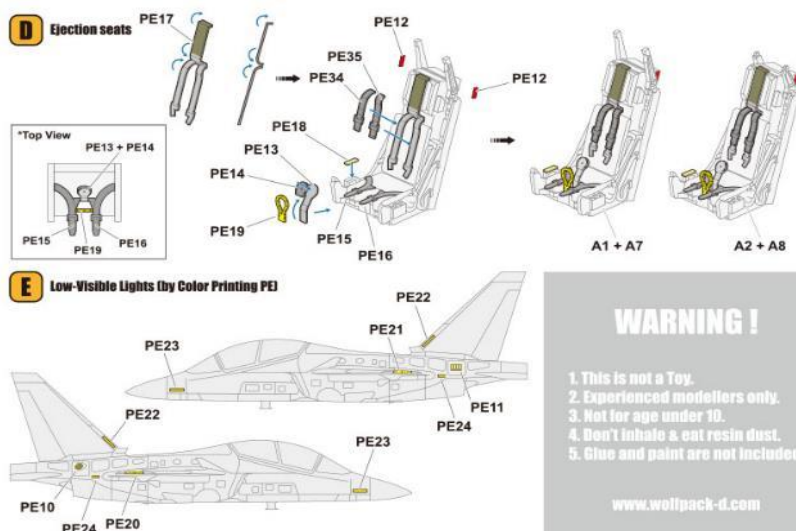

WARNING !

1. This is not a Toy.
2. Experienced modellers only.
3. Not for age under 10.
4. Don't inhale a cast resin dust.
5. Glue and paint are not included.

www.wolfpack-d.com