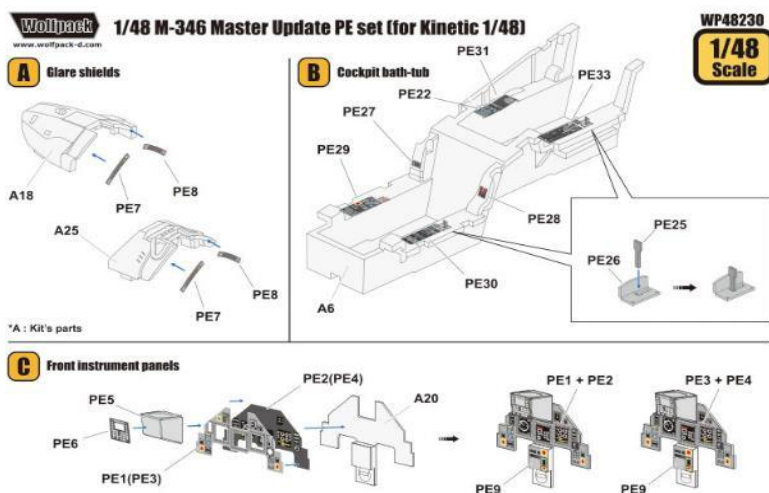

WARNING !

1. This is not a Toy.
2. Experienced modellers only.
3. Not for age under 10.
4. Don't inhale a cast resin dust.
5. Glue and paint are not included.

www.wolfpack-d.com