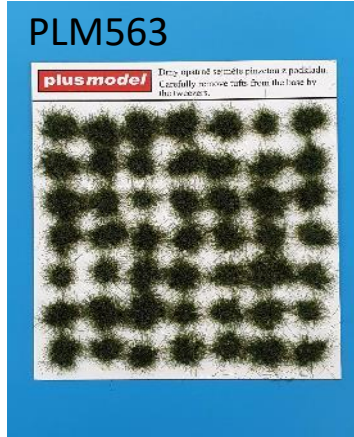

**plusmodel** プラスモデル新製品のご案内

プラスモデルより新製品のリード線8点とディオラマ用アクセサリ2点の計10点ご案内です。

品番	品名	JAN Code	税抜 小売価格	御注文(個)
PLM555	リード線 (平) 厚さ0.2mm x 幅1mm (長さ: 140mm x 20本)	8595241605555	¥1,000	NEW
PLM556	リード線 (平) 厚さ0.2mm x 幅1.5mm (長さ: 140mm x 20本)	8595241605562	¥1,000	NEW
PLM557	リード線 (平) 厚さ0.3mm x 幅1mm (長さ: 140mm x 20本)	8595241605579	¥1,000	NEW
PLM558	リード線 (平) 厚さ0.4mm x 幅1mm (長さ: 140mm x 20本)	8595241605586	¥1,000	NEW
PLM559	リード線 (半円形) 直径0.6mm (長さ: 140mm x 18本)	8595241605593	¥1,000	NEW
PLM560	リード線 (半円形) 直径0.8mm (長さ: 140mm x 16本)	8595241605609	¥1,000	NEW
PLM561	リード線 (半円形) 直径1.0mm (長さ: 140mm x 14本)	8595241605616	¥1,000	NEW
PLM562	リード線 (半円形) 直径1.2mm (長さ: 140mm x 14本)	8595241605623	¥1,000	NEW
PLM563	草の茂み (ダークグリーン) 49pcs	8595241605630	¥1,700	NEW
PLM564	草の茂み (ベージュミックス) 49pcs	8595241605647	¥1,700	NEW